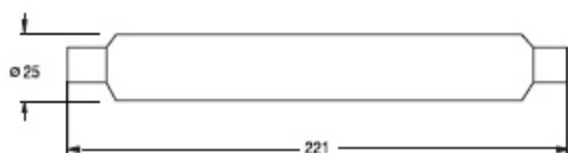

CODE STOCK PART NUMBER	RÉFÉRENCE	VOLTS	WATTS	DIAMÈTRE (MM)	LONGUEUR LENGTH (MM)
---------------------------	-----------	-------	-------	------------------	-------------------------

LINOLITE CLAIRE / Clear glass

006358	LN 2213	230	30	25	221
006360	LN 2217	230	60	25	284

LINOLITE DÉPOLIE / Frosted glass

006359	LN 1365	125/130	40	21	254
006361	LN 1393	125/130	40	25	221
006376	LN 1240	230	25	21	140
006378	LN 1242	230	25	21	221
006380	LN 1243	230	40	21	221
006382	LN 1244	230	40	21	254
006384	LN 1245	230	40	21	280
006386	LN 1246	230	40	21	310
006391	LN 1292	230	25	25	221
006398	LN 1252	230	40	25	221
006397	LN 1295	230	60	25	221
006399	LN 1297	230	25	25	254
006400	LN 1254	230	40	25	254

CODE STOCK PART NUMBER	RÉFÉRENCE	VOLTS	WATTS	DIAMÈTRE (MM)	LONGUEUR LENGTH (MM)
---------------------------	-----------	-------	-------	------------------	-------------------------

001405	LN 1405	230	40	25	221
001406	LN 1406	230	60	25	221