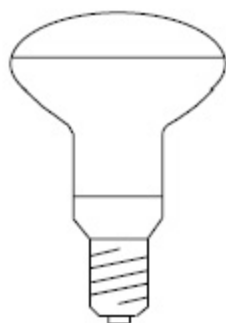

BV86**E27 REFLECTEUR DEPOLI Ø 95 MM***Frosted reflector type*

CODE STOCK PART NUMBER	RÉFÉRENCE	VOLTS	WATTS	DIAMÈTRE (MM)	LONGUEUR LENGTH (MM)
006630	RF 1773	230	75	95	140
006632	RF 1774	230	100	95	140

BV87**E27 REFLECTEUR DEPOLI Ø 125 MM***Frosted reflector type*

CODE STOCK PART NUMBER	RÉFÉRENCE	VOLTS	WATTS	DIAMÈTRE (MM)	LONGUEUR LENGTH (MM)
006641	RF 2475	24	150	125	180
006642	RF 1875	230	150	125	180
006646	RF 1877	230	200	125	180