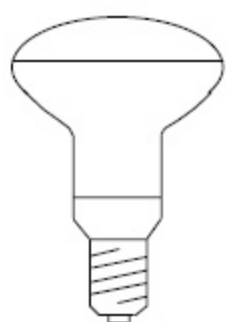

BV86**E27 REFLECTEUR DEPOLI Ø 95 MM***Frosted reflector type*

CODE STOCK PART NUMBER	RÉFÉRENCE	VOLTS	WATTS	DIAMÈTRE (MM)	LONGUEUR LENGTH (MM)
006630	RF 1773	230	75	95	140
006632	RF 1774	230	100	95	140

BV87**E27 REFLECTEUR DEPOLI Ø 125 MM***Frosted reflector type*

CODE STOCK PART NUMBER	RÉFÉRENCE	VOLTS	WATTS	DIAMÈTRE (MM)	LONGUEUR LENGTH (MM)
006641	RF 2475	24	150	125	180
006642	RF 1875	230	150	125	180
006646	RF 1877	230	200	125	180