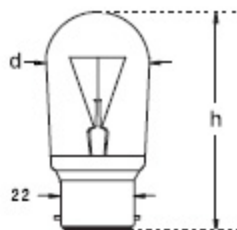

BV59

E14 POIRETTE - HAUT VOLTAGE

Ø 26 x 54 mm - Pear form - High voltage

CODE STOCK PART NUMBER	RÉFÉRENCE	VOLTS	WATTS	DURÉE DE VIE AC LIFE	DIMENSIONS D x L (mm)
124205	E 5430	125/130	6/10	2 000	26 x 54
124207	E 5432	125/130	15	1 000	26 x 54
124209	E 5434	125/130	25	1 000	26 x 54
124211	E 5440	220/235	6/10	2 000	26 x 54
124213	E 5442	220/235	15	1 000	26 x 54
124215	E 5444	220/235	25	1 000	26 x 54
124227	E 5441	220/260	5/7	1 000	26 x 54
124204	E 2257	250	7,5	1 000	22 x 57

BV60

E14 / B22D / E27 TUBE POUR VEILLEUSE ET BALISAGE LUMINEUX

Night light lamps

CODE STOCK PART NUMBER	RÉFÉRENCE	VOLTS	WATTS	DIMENSIONS D x L (mm)	VERRE/GLASS	DURÉE DE VIE AC LIFE
CULOT / BASE E14						
118009	E 5045	230	7,5	29 x 77	OPALE/PEARL	1 000
CULOT / BASE B22D						
118006	B 5041	220/230	7,5	28 x 62	CLAIR/CLEAR	1 000
118008	B 5043	230	7,5	28 x 62	DÉPOU/FROSTED	1 000
118605	B 5042	230	10	25 x 70	OPALE/PEARL	1 000
CULOT / BASE E27						
118007	E 5044	230	7,5	29 x 73	OPALE/PEARL	1 000