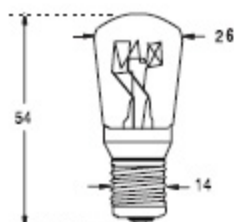

BV59

E14 POIRETTE - HAUT VOLTAGE

Ø 26 x 54 mm - Pear form - High voltage

CODE STOCK PART NUMBER	RÉFÉRENCE	VOLTS	WATTS	DURÉE DE VIE AC LIFE	DIMENSIONS D x L (mm)
124205	E 5430	125/130	6/10	2 000	26 x 54
124207	E 5432	125/130	15	1 000	26 x 54
124209	E 5434	125/130	25	1 000	26 x 54
124211	E 5440	220/235	6/10	2 000	26 x 54
124213	E 5442	220/235	15	1 000	26 x 54
124215	E 5444	220/235	25	1 000	26 x 54
124227	E 5441	220/260	5/7	1 000	26 x 54
124204	E 2257	250	7,5	1 000	22 x 57

BV60

E14 / B22D / E27 TUBE POUR VEILLEUSE ET BALISAGE LUMINEUX

Night light lamps

CODE STOCK PART NUMBER	RÉFÉRENCE	VOLTS	WATTS	DIMENSIONS D x L (mm)	VERRE/GLASS	DURÉE DE VIE AC LIFE
CULOT / BASE E14						
118009	E 5045	230	7,5	29 x 77	OPALE/PEARL	1 000
CULOT / BASE B22D						
118006	B 5041	220/230	7,5	28 x 62	CLAIR/CLEAR	1 000
118008	B 5043	230	7,5	28 x 62	DÉPOU/FROSTED	1 000
118605	B 5042	230	10	25 x 70	OPALE/PEARL	1 000
CULOT / BASE E27						
118007	E 5044	230	7,5	29 x 73	OPALE/PEARL	1 000