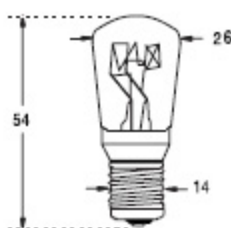

BV57**E27 TUBE**
Ø 29 x 94 mm

CODE STOCK PART NUMBER	RÉFÉRENCE	Volts	Watts	DURÉE DE VIE AC LIFE
---------------------------	-----------	-------	-------	-------------------------

POUR LA SIGNALISATION / Signal lamps

006201	TB 1271	230	40	1 000
006202	TB 1272	230	60	1 000

BV58**E14 POIRETTE - BASSE TENSION**
Ø 26 x 54 mm - Pear form - Low voltage

CODE STOCK PART NUMBER	RÉFÉRENCE	Volts	Watts	DURÉE DE VIE AC LIFE
---------------------------	-----------	-------	-------	-------------------------