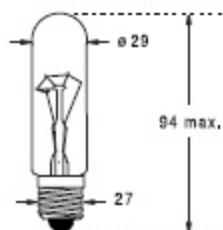

BV57**E27 TUBE**
Ø 29 x 94 mm

CODE STOCK PART NUMBER	RÉFÉRENCE	Volts	Watts	DURÉE DE VIE AC LIFE
---------------------------	-----------	-------	-------	-------------------------

POUR LA SIGNALISATION / Signal lamps

123991	E 8033	130	25	1 000
123992	E 8034	130	40	1 000
123993	E 8036	130	60	1 000
123994	E 8038	230/240	25	1 000
123995	E 8040	230/240	40	1 000
123996	E 8042	230/240	60	1 000

POUR L'ECLAIRAGE GENERAL / For general lighting

006201	TB 1271	230	40	1 000
006202	TB 1272	230	60	1 000

BV58**E14 POIRETTE - BASSE TENSION**
Ø 26 x 54 mm - Pear form - Low voltage

CODE STOCK PART NUMBER	RÉFÉRENCE	Volts	Watts	DURÉE DE VIE AC LIFE
---------------------------	-----------	-------	-------	-------------------------