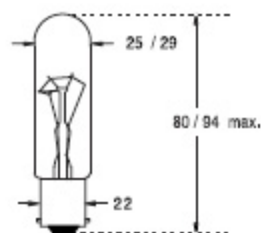

B1/55

**B22D TUBE**

Ø 25 x 80 mm - Ø 25 x 84 mm - Ø 29 x 94 mm

CODE STOCK PART NUMBER	RÉFÉRENCE	VOLTS	WATTS	DURÉE DE VIE AC LIFE
---------------------------	-----------	-------	-------	-------------------------

## Ø 25 x 80 mm

123890	<b>B 6624</b>	24	25	1 000
123900	<b>B 8220</b>	24	40	1 000
123901	<b>B 8221</b>	115/120	40	1 000
123910	<b>B 8232</b>	110/130	25	1 000
123960	<b>B 8234</b>	110/130	40	1 000

**POUR L'ECLAIRAGE GENERAL / For general lighting**

## Ø 25 x 84 mm

006260	<b>TB 1970</b>	230	25	1 000
006261	<b>TB 1971</b>	230	40	1 000

## Ø 29 x 94 mm

006262	<b>TB 1972</b>	230	60	1 000
--------	----------------	-----	----	-------

B1/56

**B22D TUBE KRYPTON**

KRYPTON tube

CODE STOCK PART NUMBER	RÉFÉRENCE	VOLTS	WATTS	DIMENSIONS D x L (mm)
006246	<b>TB 1570</b>	230	25	25 x 84
006248	<b>TB 1571</b>	230	40	29 x 90
006250	<b>TB 1572</b>	230	60	29 x 90