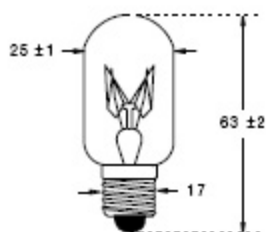

B1/53

**E17 TUBE CLAIR**

Clear glass

| CODE STOCK<br>PART NUMBER | RÉFÉRENCE | VOLTS | WATTS | DURÉE DE VIE<br>AC LIFE |
|---------------------------|-----------|-------|-------|-------------------------|
|---------------------------|-----------|-------|-------|-------------------------|

**Ø 22 x 56 mm**

|        |                 |     |    |       |
|--------|-----------------|-----|----|-------|
| 124167 | <b>JD 039 T</b> | 250 | 15 | 1 000 |
|--------|-----------------|-----|----|-------|

**Ø 22 x 65 mm**

|        |               |     |    |       |
|--------|---------------|-----|----|-------|
| 124164 | <b>E 1715</b> | 110 | 25 | 1 000 |
|--------|---------------|-----|----|-------|

**Ø 25 x 65 mm**