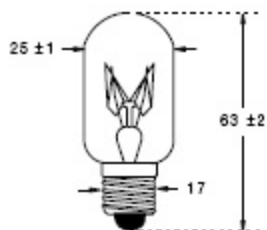

B1/53

E17 TUBE CLAIR

Clear glass

CODE STOCK PART NUMBER	RÉFÉRENCE	VOLTS	WATTS	DURÉE DE VIE AC LIFE
---------------------------	-----------	-------	-------	-------------------------

Ø 22 x 56 mm

124167	JD 039 T	250	15	1 000
--------	-----------------	-----	----	-------

Ø 22 x 65 mm

124164	E 1715	110	25	1 000
--------	---------------	-----	----	-------

Ø 25 x 65 mm

124173	E 1716	125	20	1 000
124183	E 1717	220	25	1 000
124184	E 1718 I*	240	25	1 000
124182	E 1720	250	15	1 000
124186	E 1718	250	25	1 000

Ø 35 x 60 mm

124169	JD 039 V	250	25	1 000
--------	-----------------	-----	----	-------

* Boîte Individuelle.

* Individual Box.

B1/54

B22D TUBE

Ø 22 x 60 mm

CODE STOCK PART NUMBER	RÉFÉRENCE	VOLTS	WATTS	DURÉE DE VIE AC LIFE
---------------------------	-----------	-------	-------	-------------------------