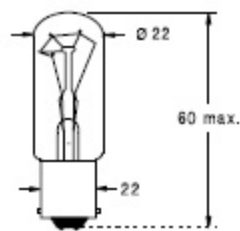

B1/53

E17 TUBE CLAIR

Clear glass

CODE STOCK PART NUMBER	RÉFÉRENCE	VOLTS	WATTS	DURÉE DE VIE AC LIFE
---------------------------	-----------	-------	-------	-------------------------

Ø 22 x 56 mm

124167	JD 039 T	250	15	1 000
--------	-----------------	-----	----	-------

Ø 22 x 65 mm

124164	E 1715	110	25	1 000
--------	---------------	-----	----	-------

Ø 25 x 65 mm

124173	E 1716	125	20	1 000
124183	E 1717	220	25	1 000
124184	E 1718 I*	240	25	1 000
124182	E 1720	250	15	1 000
124186	E 1718	250	25	1 000

Ø 35 x 60 mm

124169	JD 039 V	250	25	1 000
--------	-----------------	-----	----	-------

* Boîte Individuelle.

* Individual Box.

B1/54

B22D TUBE

Ø 22 x 60 mm

CODE STOCK PART NUMBER	RÉFÉRENCE	VOLTS	WATTS	DURÉE DE VIE AC LIFE
---------------------------	-----------	-------	-------	-------------------------

123616	B 6506	6	25	1 000
123615	B 6515	12	25	1 000
123617	B 6524	24	6	1 000
123620	B 6520	24	15	1 000
123630	B 6522	24	25	1 000
123631	B 6529	30	6	1 000
123632	B 6531	30	15	1 000
123633	B 6548	48	15	1 000
123634	B 6560	60	10	1 000
123635	B 6562	60	15	1 000
123636	B 6564	130	15	1 000
123710	B 6532	130	25	1 000
123750	B 6536	240	15	1 000
123760	B 6538	240	25	1 000
123755	B 6539	260	15	1 000