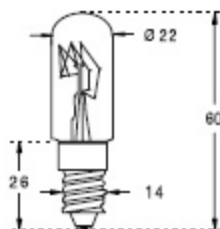

BV48
E14 TUBE - TRES BASSE TENSION (TBT)

Ø 22 x 60 mm - Ø 25 x 65 mm - Extra low voltage

CODE STOCK PART NUMBER	RÉFÉRENCE	VOLTS	WATTS	DURÉE DE VIE AC LIFE
---------------------------	-----------	-------	-------	-------------------------

Ø 22 x 60 mm

124140	E 6520	24	15	2 000
--------	---------------	----	----	-------

124143	E 6524	24	25	2 000
--------	---------------	----	----	-------

Ø 25 x 65 mm

124130	E 6512	12	15	1 000
--------	---------------	----	----	-------

124133	E 6513	12	25	1 000
--------	---------------	----	----	-------

124135	E 6514	12	40	1 000
--------	---------------	----	----	-------

BV49
E14 TUBE - HAUT VOLTAGE

Ø 22 x 60 mm - Ø 25 x 60 mm - Ø 25 x 70 mm - High voltage

Ø 25 x 70 mm

006268	E 6540	260	40	1 000
--------	---------------	-----	----	-------

* Dépolie.

* Frosted.