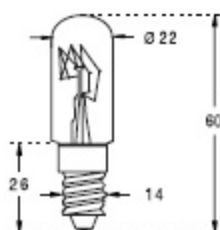

BV48
E14 TUBE - TRES BASSE TENSION (TBT)

Ø 22 x 60 mm - Ø 25 x 65 mm - Extra low voltage

CODE STOCK PART NUMBER	RÉFÉRENCE	VOLTS	WATTS	DURÉE DE VIE AC LIFE
---------------------------	-----------	-------	-------	-------------------------

Ø 22 x 60 mm

124140	E 6520	24	15	2 000
--------	---------------	----	----	-------

124143	E 6524	24	25	2 000
--------	---------------	----	----	-------

Ø 25 x 65 mm

124130	E 6512	12	15	1 000
--------	---------------	----	----	-------

124133	E 6513	12	25	1 000
--------	---------------	----	----	-------

124135	E 6514	12	40	1 000
--------	---------------	----	----	-------

BV49
E14 TUBE - HAUT VOLTAGE

Ø 22 x 60 mm - Ø 25 x 60 mm - Ø 25 x 70 mm - High voltage

Ø 25 x 70 mm

006268	E 6540	260	40	1 000
--------	---------------	-----	----	-------

* Dépolie.

* Frosted.