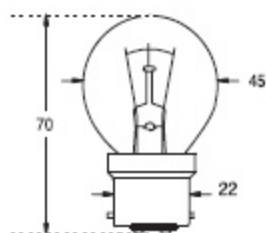

CODE STOCK PART NUMBER	RÉFÉRENCE	VOLTS	WATTS	DIAMÈTRE (MM)	LONGUEUR LENGTH (MM)	DURÉE DE VIE AC LIFE
DEPOLIE / Frosted						
005578	SR 3548	12	10	45	70	1 000
005570	SR 3549	12	20	45	70	1 000
005571	SR 3550	12	25	45	70	1 000
005477	SR 3119	24	15	45	70	1 000
005569	SR 3324	24	25	45	70	1 000
005478	SR 3122	24	40	45	70	1 000

B1/27
B22D SPHERIQUE TRES BASSE TENSION
Extra low voltage round glass

CODE STOCK PART NUMBER	RÉFÉRENCE	VOLTS	WATTS	DIAMÈTRE (MM)	LONGUEUR LENGTH (MM)	DURÉE DE VIE AC LIFE
CLAIRE / Clear						
124001	B 7419	6	15	45	70	1 000
124003	B 7420	6	25	45	70	1 000
124000	B 7422	12	15	45	70	1 000
124002	B 7424	12	25	45	70	1 000
124004	B 7426	12	40	45	70	1 000
124005	B 7427	24	5	45	70	1 000
124006	B 7428	24	15	45	70	1 000
124008	B 7430	24	25	45	70	1 000
124009	B 7432	24	40	45	70	1 000
124010	B 7434	24	60	45	70	1 000
001154	B 1080	27	15	45	70	1 000
001337	B 1082	27	25	45	70	1 000
001338	B 1084	27	40	45	70	1 000
001339	B 1086	27	60	45	70	1 000
124028	B 7435	32	25	45	70	1 000
124011	B 7455	32	40	45	70	1 000
123998	B 7451	36	25	45	70	1 000
123999	B 7453	36	40	45	70	1 000
124013	B 7456	48	15	45	70	1 000
124012	B 7436	48	25	45	70	1 000
124014	B 7438	48	40	45	70	1 000
124021	B 7439	60	15	45	70	1 000
124023	B 7457	60	25	45	70	1 000
124025	B 7458	60	40	45	70	1 000