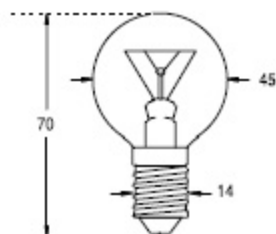

BV/25
BA15D SPHERIQUE
Round glass

CODE STOCK PART NUMBER	RÉFÉRENCE	VOLTS	WATTS	DIAMÈTRE (MM)	LONGUEUR LENGTH (MM)	DURÉE DE VIE AC LIFE	VERRE GLASS
124244	B 7346	12	25	45	70	1 000	CLAIR/CLEAR
124245	B 7347	12	40	45	70	1 000	CLAIR/CLEAR
124246	B 7352	24	25	45	70	1 000	CLAIR/CLEAR
124247	B 7353	24	40	45	70	1 000	CLAIR/CLEAR
124551	B 7351	24	40	45	70	1 000	DÉPOLI/FROSTED
124260	B 7354	240	40	45	70	1 000	DÉPOLI/FROSTED

BV/26
E14 SPHERIQUE TRES BASSE TENSION
Extra low voltage round glass

CODE STOCK PART NUMBER	RÉFÉRENCE	VOLTS	WATTS	DIAMÈTRE (MM)	LONGUEUR LENGTH (MM)	DURÉE DE VIE AC LIFE
---------------------------	-----------	-------	-------	------------------	-------------------------	-------------------------