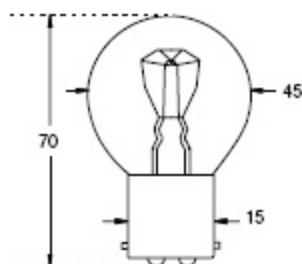

BV/25
BA15D SPHERIQUE
Round glass

CODE STOCK PART NUMBER	RÉFÉRENCE	VOLTS	WATTS	DIAMÈTRE (MM)	LONGUEUR LENGTH (MM)	DURÉE DE VIE AC LIFE	VERRE GLASS
124244	B 7346	12	25	45	70	1 000	CLAIR/CLEAR
124245	B 7347	12	40	45	70	1 000	CLAIR/CLEAR
124246	B 7352	24	25	45	70	1 000	CLAIR/CLEAR
124247	B 7353	24	40	45	70	1 000	CLAIR/CLEAR
124551	B 7351	24	40	45	70	1 000	DÉPOLI/FROSTED
124260	B 7354	240	40	45	70	1 000	DÉPOLI/FROSTED

BV/26
E14 SPHERIQUE TRES BASSE TENSION
Extra low voltage round glass

CODE STOCK PART NUMBER	RÉFÉRENCE	VOLTS	WATTS	DIAMÈTRE (MM)	LONGUEUR LENGTH (MM)	DURÉE DE VIE AC LIFE
---------------------------	-----------	-------	-------	------------------	-------------------------	-------------------------