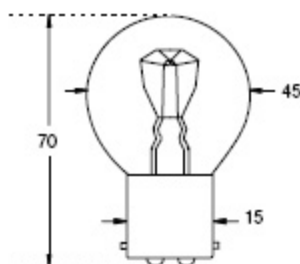

BV/25
BA15D SPHERIQUE
Round glass

CODE STOCK PART NUMBER	RÉFÉRENCE	VOLTS	WATTS	DIAMÈTRE (MM)	LONGUEUR LENGTH (MM)	DURÉE DE VIE AC LIFE	VERRE GLASS
124244	B 7346	12	25	45	70	1 000	CLAIR/CLEAR
124245	B 7347	12	40	45	70	1 000	CLAIR/CLEAR
124246	B 7352	24	25	45	70	1 000	CLAIR/CLEAR
124247	B 7353	24	40	45	70	1 000	CLAIR/CLEAR
124551	B 7351	24	40	45	70	1 000	DÉPOLI/FROSTED
124260	B 7354	240	40	45	70	1 000	DÉPOLI/FROSTED

BV/26
E14 SPHERIQUE TRES BASSE TENSION
Extra low voltage round glass

CODE STOCK PART NUMBER	RÉFÉRENCE	VOLTS	WATTS	DIAMÈTRE (MM)	LONGUEUR LENGTH (MM)	DURÉE DE VIE AC LIFE
---------------------------	-----------	-------	-------	------------------	-------------------------	-------------------------