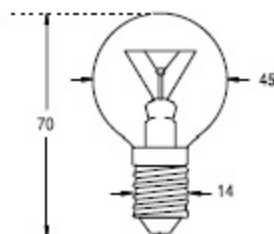

BV/25
BA15D SPHERIQUE
Round glass

CODE STOCK PART NUMBER	RÉFÉRENCE	VOLTS	WATTS	DIAMÈTRE (MM)	LONGUEUR LENGTH (MM)	DURÉE DE VIE AC LIFE	VERRE GLASS
124244	B 7346	12	25	45	70	1 000	CLAIR/CLEAR
124245	B 7347	12	40	45	70	1 000	CLAIR/CLEAR
124246	B 7352	24	25	45	70	1 000	CLAIR/CLEAR
124247	B 7353	24	40	45	70	1 000	CLAIR/CLEAR
124551	B 7351	24	40	45	70	1 000	DÉPOLI/FROSTED
124260	B 7354	240	40	45	70	1 000	DÉPOLI/FROSTED

BV/26
E14 SPHERIQUE TRES BASSE TENSION
Extra low voltage round glass

CODE STOCK PART NUMBER	RÉFÉRENCE	VOLTS	WATTS	DIAMÈTRE (MM)	LONGUEUR LENGTH (MM)	DURÉE DE VIE AC LIFE
---------------------------	-----------	-------	-------	------------------	-------------------------	-------------------------