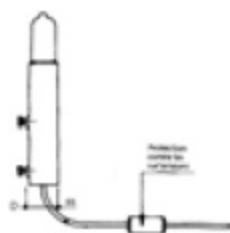

CODE STOCK PART NUMBER	RÉFÉRENCE	CODE US US CODE	VOUS	AMPÈRE	WATTS	MSCP	FIGURE N° DRAWING N°
130552	H 61978 X	1978X	10	10	100	130	1
130553	H 61970 X	1970X	28	3,57	100	140	2
130554	H 61970	1970	28	3,57	100	150	2
130555	H 61967	1967	28	5,36	150	210	2

Lampes à convertisseur intégré ; de couleur rouge "Aviation" avec une durée de vie très importante à très faible consommation.

IP 66 - Câble avec protection contre les surtensions.

With integrated converter.

Red color with long life.

Low current consumption.

IP 66 with protection cables to prevent over voltage.

CODE STOCK PART NUMBER	RÉFÉRENCE	DIMENSIONS D x L (MM)	TENSION D'ALIMENTATION	INTENSITÉ LUMINEUX	COURANT ABSORBÉ	PUISSANCE CONSOMMÉE	DURÉE DE VIE AC LIFE
005541	OR 13200 OB	66 x 420	48 V CONTINU	> 10 CD	250 mA	12 W	> 25 000
005542	OR 13110 OB	66 x 600	110 V À 240 V	> 32 CD	110 V - 730 mA 240 V - 370 mA	45 W	> 25 000