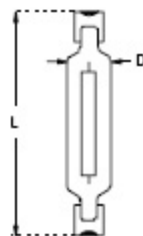

CODE STOCK PART NUMBER	RÉFÉRENCE	AMPÈRE	WATTS	FLUX LUMENS	DIMENSIONS L1 x L2 (MM)	DIMENSIONS D x L (MM)	DURÉE DE VIE AC LIFE	LcL (MM)	EQUIVALENCE
130541	H 164318	6,6	45	800	26 x 27	13,5 x 60	1 000	16	6130-J1/77 FEMELLE/FEMALE
130543	H 164319	6,6	45	800	32 x 23	13,5 x 60	1 000	20	6132 FEMELLE/FEMALE
130545	H 164328	6,6	65	1 450	32 x 21	13,5 x 53	1 000	20	6125 FEMELLE/FEMALE
130547	H 164341	6,6	100	2 400	32 x 23	13,5 x 55	1 000	20	6120-J1/79 FEMELLE/FEMALE
130549	H 164361	6,6	150	3 600	35 x 23	13,5 x 58	1 000	20	6118-J1/83 FEMELLE/FEMALE
130581	H 66392	6,6	150	3 600	35 x 23	14 x 55	1 000	20	6392 MÂLE

Autres modèles sur demande.

Other types upon request.

CODE STOCK PART NUMBER	RÉFÉRENCE	CODE ANSI	AMPÈRE	WATTS	FLUX LUMENS	DIMENSIONS D x L (MM)	CULOT BASE	DURÉE DE VIE AC LIFE
130520	H 164315	J1/78	6,6	45	750	8,8 x 47,5	R7S15	1 000
130522	H 164340	J1/82	6,6	100	2 000	12 x 60,2	R7S15	1 000
130524	H 164380	J1/40	6,6	200	4 400	15 x 60,2	R7S20	1 000
130516	H 163364		6,6	200	4 400	15 x 64,2	R7S20	1 000
130551	H 164379	J1/51	8,33	200	4 200	12 x 61,7	R7S15	1 000