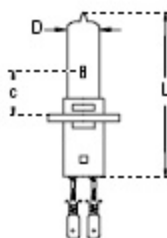

CODE STOCK PART NUMBER	RÉFÉRENCE	AMPÈRE	WATTS	FLUX	LcL (mm)	DURÉE DE VIE AC LFE	EQUIVALENCE
130550	H 66367	6,6	45	900	25	1 000	6367 C
130722	H 66368	6,6	100	2 500	25	1 000	6368 C

CODE STOCK PART NUMBER	RÉFÉRENCE	AMPÈRE	WATTS	FLUX LUMENS	DIMENSIONS D x L (mm)	DURÉE DE VIE AC LFE	LcL C (mm)	EQUIVALENCE
130535	H 164316	6,6	45	800	13,5 x 58	1 000	20	6115
130526	H 164317	6,6	45	800	13,5 x 58	1 000	16	64317-J1/76-6303
130528	H 164441	6,6	100	2 400	13,5 x 58	1 000	20	6312
130530	H 164382	6,6	200	4 400	13,5 x 64	1 000	20	6313-J1/84

OSRAM

130657	H 64382 OS	6,6	200	4 400	13,5 x 64	1 000	20	6313-J1/84
--------	-------------------	-----	-----	-------	-----------	-------	----	------------

Contact femelle sur demande.
Autres modèles sur demande.

Female connector upon request.
Other types upon request.