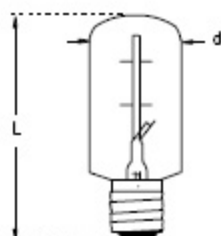

A6/7**E27 TUBE**
Ø 38 x 100 mm - 1 000 H

CODE STOCK PART NUMBER	RÉFÉRENCE	VOLTS	WATTS	CANDELA CD	DIMENSIONS D x L (MM)
009064	NA 1125	24	20	13	38 x 100
009066	NA 1118	24	60	26	38 x 100
009067	NA 1131	110	25	13	38 x 100
009068	NA 1132	110	60	26	38 x 100
009069	NA 1133	110	85	65	38 x 100
009071	NA 1134	220	40	13	38 x 100
009072	NA 1135	220	60	26	38 x 100
009073	NA 1136	220	85	65	38 x 100

A6/8**P28S TUBE**
Ø 38 x 108 mm - 1 000 H

CODE STOCK PART NUMBER	RÉFÉRENCE	VOLTS	WATTS	CANDELA CD	FIGURE N° DRAWING N°
009100	NA 1160	24	40	50	1
009101	NA 1161	48	65	50	2
009105	NA 1162	110	60	50	2
009110	NA 1164	220	65	50	2