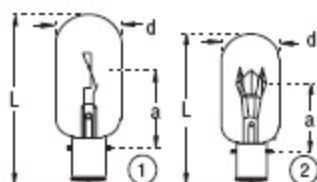

A6/7**E27 TUBE**
Ø 38 x 100 mm - 1 000 H

CODE STOCK PART NUMBER	RÉFÉRENCE	VOLTS	WATTS	CANDELA CD	DIMENSIONS D x L (MM)
009064	NA 1125	24	20	13	38 x 100
009066	NA 1118	24	60	26	38 x 100
009067	NA 1131	110	25	13	38 x 100
009068	NA 1132	110	60	26	38 x 100
009069	NA 1133	110	85	65	38 x 100
009071	NA 1134	220	40	13	38 x 100
009072	NA 1135	220	60	26	38 x 100
009073	NA 1136	220	85	65	38 x 100

A6/8**P28S TUBE**
Ø 38 x 108 mm - 1 000 H

CODE STOCK PART NUMBER	RÉFÉRENCE	VOLTS	WATTS	CANDELA CD	FIGURE N° DRAWING N°
009100	NA 1160	24	40	50	1
009101	NA 1161	48	65	50	2
009105	NA 1162	110	60	50	2
009110	NA 1164	220	65	50	2