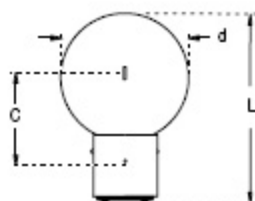

A6/5**BA21D**
Ø 40 x 61 mm

CODE STOCK PART NUMBER	RÉFÉRENCE	VOITS	WATTS	FLUX LUMENS	LcL (MM)	DURÉE DE VIE AC LIFE
130567	A 1280	12	80	1 700	37	1 000

A6/6**B22D - TUBE - VERRE CLAIR**
Ø 38 x 100 mm - Clear glass - 1 000 H

CODE STOCK PART NUMBER	RÉFÉRENCE	VOITS	WATTS	CANDELA CD	DIMENSIONS D x L (MM)	LcL a	FIGURE N° DRAWING N°
009051	NA 1113	12	25	18	38 x 100		1
009052	NA 1114	24	20	13	38 x 100		1
009053	NA 1115	24	25	18	38 x 100		1
009054	NA 1116	24	60	26	38 x 90	57 ± 2	1
009050	NA 1138	24	40	-	38 x 90	57 ± 2	1
009056	NA 1117	24	85	65	38 x 100		1
009057	NA 1141	48	-	65	38 x 100		1
009058	NA 1119	110	25	13	38 x 100		2
009065	NA 1144	110	60	26	38 x 90		2
009059	NA 1127	110	85	65	38 x 100		3
009061	NA 1121	220	40	13	38 x 100		2
009085	NA 1152	220	60	26	38 x 90	57 ± 2	2
009062	NA 1129	220	65	50	38 x 100		2
009063	NA 1123	220	85	65	38 x 100		3
009090	NA 1154	220	60	26	38 x 100	62 ± 2	2