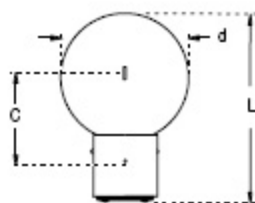

A6/5**BA21D**
Ø 40 x 61 mm

CODE STOCK PART NUMBER	RÉFÉRENCE	VOITS	WATTS	FLUX LUMENS	LcL (MM)	DURÉE DE VIE AC LIFE
130567	A 1280	12	80	1 700	37	1 000

A6/6**B22D - TUBE - VERRE CLAIR**
Ø 38 x 100 mm - Clear glass - 1 000 H

CODE STOCK PART NUMBER	RÉFÉRENCE	VOITS	WATTS	CANDELA CD	DIMENSIONS D x L (MM)	LcL a	FIGURE N° DRAWING N°
009051	NA 1113	12	25	18	38 x 100		1
009052	NA 1114	24	20	13	38 x 100		1
009053	NA 1115	24	25	18	38 x 100		1
009054	NA 1116	24	60	26	38 x 90	57 ± 2	1
009050	NA 1138	24	40	-	38 x 90	57 ± 2	1
009056	NA 1117	24	85	65	38 x 100		1
009057	NA 1141	48	-	65	38 x 100		1
009058	NA 1119	110	25	13	38 x 100		2
009065	NA 1144	110	60	26	38 x 90		2
009059	NA 1127	110	85	65	38 x 100		3
009061	NA 1121	220	40	13	38 x 100		2
009085	NA 1152	220	60	26	38 x 90	57 ± 2	2
009062	NA 1129	220	65	50	38 x 100		2
009063	NA 1123	220	85	65	38 x 100		3
009090	NA 1154	220	60	26	38 x 100	62 ± 2	2