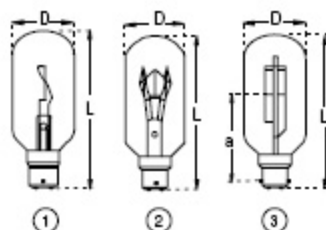

A6/5**BA21D**
Ø 40 x 61 mm

CODE STOCK PART NUMBER	RÉFÉRENCE	VOITS	WATTS	FLUX LUMENS	LcL (MM)	DURÉE DE VIE AC LIFE
130567	A 1280	12	80	1 700	37	1 000

A6/6**B22D - TUBE - VERRE CLAIR**
Ø 38 x 100 mm - Clear glass - 1 000 H

CODE STOCK PART NUMBER	RÉFÉRENCE	VOITS	WATTS	CANDELA CD	DIMENSIONS D x L (MM)	LcL a	FIGURE N° DRAWING N°
009051	NA 1113	12	25	18	38 x 100		1
009052	NA 1114	24	20	13	38 x 100		1
009053	NA 1115	24	25	18	38 x 100		1
009054	NA 1116	24	60	26	38 x 90	57 ± 2	1
009050	NA 1138	24	40	-	38 x 90	57 ± 2	1
009056	NA 1117	24	85	65	38 x 100		1
009057	NA 1141	48	-	65	38 x 100		1
009058	NA 1119	110	25	13	38 x 100		2
009065	NA 1144	110	60	26	38 x 90		2
009059	NA 1127	110	85	65	38 x 100		3
009061	NA 1121	220	40	13	38 x 100		2
009085	NA 1152	220	60	26	38 x 90	57 ± 2	2
009062	NA 1129	220	65	50	38 x 100		2
009063	NA 1123	220	85	65	38 x 100		3
009090	NA 1154	220	60	26	38 x 100	62 ± 2	2