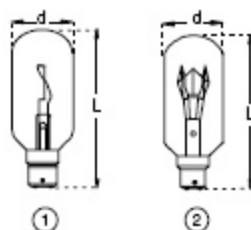

**A6/1****B15D - VERRE CLAIR**  
Ø 32,5 x 58,3 mm - Clear glass

CODE STOCK PART NUMBER	RÉFÉRENCE	VOLTS	WATTS	FLUX LUMENS	LcL (MM)	DURÉE DE VE AC LIFE	FIGURE N° DRAWING N°
130563	<b>A 6035</b>	6	35	550	32,5	100	1
130565	<b>A 6045</b>	6	45	1 000	32,5	100	2

**A6/2****B15 D - TUBE - 1 000 H**  
Ø 26 x 70 mm/38 x 100 mm - Clear glass

CODE STOCK PART NUMBER	RÉFÉRENCE	VOLTS	WATTS	CANDELA CD	DMENSIONS D x L (MM)	FIGURE N° DRAWING N°
009012	<b>NA 1109</b>	24	10	13	38 x 100	1
009013	<b>NA 1110</b>	24	25	26	38 x 100	1
009014	<b>NA 1111</b>	110	24	18	26 x 70	2
009016	<b>NA 1112</b>	220	24	18	26 x 70	2