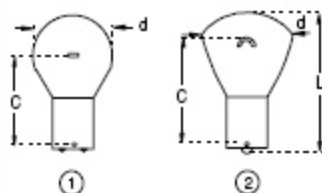

**A6/1****B15D - VERRE CLAIR**  
Ø 32,5 x 58,3 mm - Clear glass

CODE STOCK PART NUMBER	RÉFÉRENCE	VOLTS	WATTS	FLUX LUMENS	LcL (MM)	DURÉE DE VE AC LIFE	FIGURE N° DRAWING N°
130563	<b>A 6035</b>	6	35	550	32,5	100	1
130565	<b>A 6045</b>	6	45	1 000	32,5	100	2

**A6/2****B15 D - TUBE - 1 000 H**  
Ø 26 x 70 mm/38 x 100 mm - Clear glass

CODE STOCK PART NUMBER	RÉFÉRENCE	VOLTS	WATTS	CANDELA CD	DMENSIONS D x L (MM)	FIGURE N° DRAWING N°
009012	<b>NA 1109</b>	24	10	13	38 x 100	1
009013	<b>NA 1110</b>	24	25	26	38 x 100	1
009014	<b>NA 1111</b>	110	24	18	26 x 70	2
009016	<b>NA 1112</b>	220	24	18	26 x 70	2