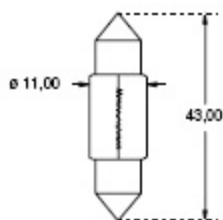

A5/36**NAVETTE***Ø 11 x 44 mm - Festoon lamp*

CODE STOCK PART NUMBER	RÉFÉRENCE	VOLTS	mA/A	WATTS	DURÉE DE VIE AC LIFE	COULEUR COLOR
121690	S 6462	6	500	3	1 000	
121695	S 6410	6	830	5	1 000	
121700	S 6464	12	250	3	1 000	
121710	S 6413	12	415	5	200	
121715	S 6411	12	830	10	200	
121717	S 6414	12	1,25 A	15	200	
121693	S 6185	18	278	5	1 000	
121720	S 6465	24	125	3	1 000	
121722	S 6465 R	24	125	3		ROUGE/RED
121721	S 6465 G	24	125	3		VERT/GREEN
121730	S 6424	24	210	5	200	
121692	S 6424 R	24	210	5		ROUGE/RED
121691	S 6424 G	24	210	5		VERT/GREEN
121731	S 6426	24	416	10	200	
121780	S 6466	48	60	3	1 000	
121782	S 6467	48	100	5	1 000	
121790	S 6468	60	50	3	1 000	
121795	S 6469	60	80	5	1 000	