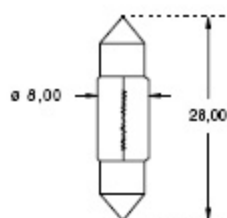

A5/31**NAVETTE***Ø 8 x 28 mm - Festoon lamp*

CODE STOCK PART NUMBER	RÉFÉRENCE	VOLTS	mA	WATTS	DURÉE DE VIE AC LIFE
120923	S 6297	6	500	3	1 000
120924	S 6298	12	250	3	1 000
120925	S 6299	24	125	3	1 000
120927	S 6330	30	100	3	1 000
120926	S 6300	48	60	3	1 000

A5/32**NAVETTE***Ø 8 x 31 mm - Festoon lamp*

CODE STOCK PART NUMBER	RÉFÉRENCE	VOLTS	mA	WATTS	DURÉE DE VIE AC LIFE
121000	S 6427	6	500	3	1 000
121010	S 6425	6	833	5	1 000
121001	S 6421	12	84	1	1 000
121040	S 6428	12	250	3	200
121050	S 6429	12	420	5	1 000
121003	S 6433	18	166	3	1 000
121002	S 6420	24	42	1	1 000
121080	S 6430	24	125	3	1 000
121081	S 6431	24	208	5	1 000
121004	S 6443	30	100	3	1 000
121090	S 6436	48	60	3	1 000
121082	S 6437	48	104	5	1 000
121092	S 6438	60	50	3	1 000
121083	S 6440	60	83	5	1 000