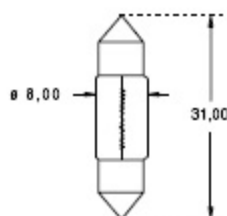

A5/31**NAVETTE***Ø 8 x 28 mm - Festoon lamp*

CODE STOCK PART NUMBER	RÉFÉRENCE	VOLTS	mA	WATTS	DURÉE DE VIE AC LIFE
120923	S 6297	6	500	3	1 000
120924	S 6298	12	250	3	1 000
120925	S 6299	24	125	3	1 000
120927	S 6330	30	100	3	1 000
120926	S 6300	48	60	3	1 000

A5/32**NAVETTE***Ø 8 x 31 mm - Festoon lamp*

CODE STOCK PART NUMBER	RÉFÉRENCE	VOLTS	mA	WATTS	DURÉE DE VIE AC LIFE
121000	S 6427	6	500	3	1 000
121010	S 6425	6	833	5	1 000
121001	S 6421	12	84	1	1 000
121040	S 6428	12	250	3	200
121050	S 6429	12	420	5	1 000
121003	S 6433	18	166	3	1 000
121002	S 6420	24	42	1	1 000
121080	S 6430	24	125	3	1 000
121081	S 6431	24	208	5	1 000
121004	S 6443	30	100	3	1 000
121090	S 6436	48	60	3	1 000
121082	S 6437	48	104	5	1 000
121092	S 6438	60	50	3	1 000
121083	S 6440	60	83	5	1 000