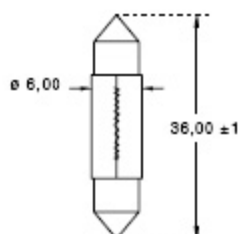

**A5/29****NAVETTE***Ø 6 x 36 mm - Festoon lamp*

CODE STOCK PART NUMBER	RÉFÉRENCE	VOLTS	mA	WATTS	DURÉE DE VIE AC LIFE
120760	<b>S 6435</b>	6	500	3	1 000
120762	<b>S 76448</b>	12	100	1,2	500
120765	<b>S 6439</b>	12	250	3	1 000
120766	<b>S 76414</b>	12	250	3	3 000
120800	<b>S 6366</b>	24	83	2	1 000
120805	<b>S 6367</b>	24	125	3	1 000
120806	<b>S 6368</b>	28	72	2	1 000
120807	<b>S 6369</b>	28	107	3	1 000
120768	<b>S 6373</b>	30	100	3	1 000
120808	<b>S 6371</b>	36	83	3	1 000
120810	<b>S 6370</b>	48	63	3	1 000
120815	<b>S 6372</b>	60	50	3	1 000

**A5/30****NAVETTE***Ø 6 x 39 mm - Festoon lamp*

CODE STOCK PART NUMBER	RÉFÉRENCE	VOLTS	mA	WATTS	DURÉE DE VIE AC LIFE	COULEUR COLOR
120900	<b>S 6280</b>	6	500	3	1 000	
120905	<b>S 6282</b>	12	100	1,2	1 000	
120907	<b>S 6284</b>	12	250	3	1 000	
120908	<b>S 6220</b>	20	100	2	1 000	
120910	<b>S 6286</b>	24	50	1,2	1 000	
120911	<b>S 6287</b>	24	83	2	1 000	
120912	<b>S 6288</b>	24	125	3	1 000	
120913	<b>S 6288R</b>	24	125	3		ROUGE/RED
120914	<b>S 6288G</b>	24	125	3		VERT/GREEN
120915	<b>S 6290</b>	28	70	2	1 000	
120917	<b>S 6292</b>	36	85	3	1 000	
120919	<b>S 6294</b>	48	60	3	1 000	
120922	<b>S 6296</b>	60	50	3	1 000	