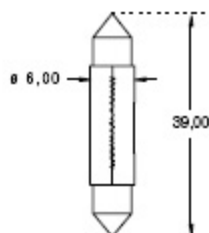

**A5/29****NAVETTE***Ø 6 x 36 mm - Festoon lamp*

CODE STOCK PART NUMBER	RÉFÉRENCE	VOLTS	mA	WATTS	DURÉE DE VIE AC LIFE
120760	<b>S 6435</b>	6	500	3	1 000
120762	<b>S 76448</b>	12	100	1,2	500
120765	<b>S 6439</b>	12	250	3	1 000
120766	<b>S 76414</b>	12	250	3	3 000
120800	<b>S 6366</b>	24	83	2	1 000
120805	<b>S 6367</b>	24	125	3	1 000
120806	<b>S 6368</b>	28	72	2	1 000
120807	<b>S 6369</b>	28	107	3	1 000
120768	<b>S 6373</b>	30	100	3	1 000
120808	<b>S 6371</b>	36	83	3	1 000
120810	<b>S 6370</b>	48	63	3	1 000
120815	<b>S 6372</b>	60	50	3	1 000

**A5/30****NAVETTE***Ø 6 x 39 mm - Festoon lamp*

CODE STOCK PART NUMBER	RÉFÉRENCE	VOLTS	mA	WATTS	DURÉE DE VIE AC LIFE	COULEUR COLOR
120900	<b>S 6280</b>	6	500	3	1 000	
120905	<b>S 6282</b>	12	100	1,2	1 000	
120907	<b>S 6284</b>	12	250	3	1 000	
120908	<b>S 6220</b>	20	100	2	1 000	
120910	<b>S 6286</b>	24	50	1,2	1 000	
120911	<b>S 6287</b>	24	83	2	1 000	
120912	<b>S 6288</b>	24	125	3	1 000	
120913	<b>S 6288R</b>	24	125	3		ROUGE/RED
120914	<b>S 6288G</b>	24	125	3		VERT/GREEN
120915	<b>S 6290</b>	28	70	2	1 000	
120917	<b>S 6292</b>	36	85	3	1 000	
120919	<b>S 6294</b>	48	60	3	1 000	
120922	<b>S 6296</b>	60	50	3	1 000	