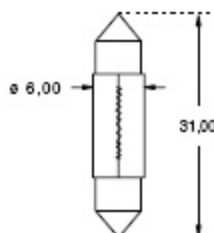

**A5/27****NAVETTE***Ø 6 x 28 mm - Festoon lamp*

CODE STOCK PART NUMBER	RÉFÉRENCE	VOLTS	mA	WATTS	DURÉE DE VIE AC LIFE
120740	<b>S 6260</b>	6	200	1,2	1 000
120741	<b>S 6261</b>	6	500	3	1 000
120745	<b>S 6264</b>	12	100	1,2	1 000
120742	<b>S 6263</b>	12	250	3	1 000
120744	<b>S 6262</b>	24	50	1,2	1 000
120743	<b>S 6265</b>	24	125	3	1 000
120750	<b>S 6268</b>	26	110	3	1 000
120755	<b>S 6276</b>	50	50	2,5	1 000

**A5/28****NAVETTE***Ø 6 x 31 mm - Festoon lamp*

CODE STOCK PART NUMBER	RÉFÉRENCE	VOLTS	mA	WATTS	DURÉE DE VIE AC LIFE
120780	<b>S 3101</b>	6	50	0,3	1 000
120782	<b>S 3103</b>	6	166	1	1 000
120783	<b>S 3104</b>	6	500	3	1 000
120784	<b>S 3107</b>	12	166	2	1 000
120786	<b>S 3108</b>	12	250	3	1 000
120757	<b>S 6030</b>	24	83	2	1 000
120758	<b>S 6031</b>	24	125	3	1 000
120785	<b>S 6032</b>	28	72	2	1 000
120787	<b>S 6033</b>	28	107	3	1 000
120788	<b>S 3115</b>	30	50	1,5	1 000
120789	<b>S 3116</b>	36	35	1,2	1 000
120790	<b>S 3117</b>	48	63	3	1 000
120791	<b>S 3118</b>	60	50	3	1 000