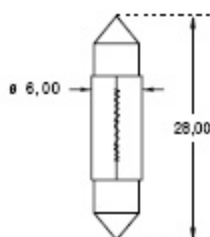

**A5/27****NAVETTE***Ø 6 x 28 mm - Festoon lamp*

CODE STOCK PART NUMBER	RÉFÉRENCE	VOLTS	mA	WATTS	DURÉE DE VIE AC LIFE
120740	<b>S 6260</b>	6	200	1,2	1 000
120741	<b>S 6261</b>	6	500	3	1 000
120745	<b>S 6264</b>	12	100	1,2	1 000
120742	<b>S 6263</b>	12	250	3	1 000
120744	<b>S 6262</b>	24	50	1,2	1 000
120743	<b>S 6265</b>	24	125	3	1 000
120750	<b>S 6268</b>	26	110	3	1 000
120755	<b>S 6276</b>	50	50	2,5	1 000

**A5/28****NAVETTE***Ø 6 x 31 mm - Festoon lamp*

CODE STOCK PART NUMBER	RÉFÉRENCE	VOLTS	mA	WATTS	DURÉE DE VIE AC LIFE
120780	<b>S 3101</b>	6	50	0,3	1 000
120782	<b>S 3103</b>	6	166	1	1 000
120783	<b>S 3104</b>	6	500	3	1 000
120784	<b>S 3107</b>	12	166	2	1 000
120786	<b>S 3108</b>	12	250	3	1 000
120757	<b>S 6030</b>	24	83	2	1 000
120758	<b>S 6031</b>	24	125	3	1 000
120785	<b>S 6032</b>	28	72	2	1 000
120787	<b>S 6033</b>	28	107	3	1 000
120788	<b>S 3115</b>	30	50	1,5	1 000
120789	<b>S 3116</b>	36	35	1,2	1 000
120790	<b>S 3117</b>	48	63	3	1 000
120791	<b>S 3118</b>	60	50	3	1 000