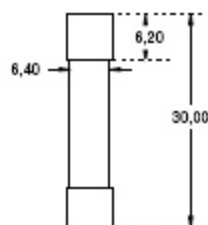

A5/25

NAVETTE - EMBOUTS PLATS

Ø 6,4 x 30 mm - Flat ends - Festoon lamp

CODE STOCK PART NUMBER	RÉFÉRENCE	VOITS	mA	WATTS	DURÉE DE VIE AC LIFE
120650	S 227	6	100	0,6	3 000
120655	S 228	6,3	150	0,94	5 000
120657	S 2208	8	300	2,4	5 000
120660	S 2210	12	110	1,3	5 000
120665	S 2211	12	150	1,8	5 000
120690	S 2212	12,6	300	3,6	2 000
120652	S 2213	24	125	3	2 000
120651	S 2437	24	125	3	2 000

A5/26

NAVETTE

Ø 6 x 24 mm - Festoon lamp

CODE STOCK PART NUMBER	RÉFÉRENCE	VOITS	mA	WATTS	DURÉE DE VIE AC LIFE
120700	S 6242	6	50	0,3	1 000
120705	S 6244	6	170	1	1 000
120708	S 6245	9	50	0,45	1 000
120710	S 6246	12	170	2	1 000
120711	S 6247	12	250	3	1 000
120715	S 6248	24	125	3	1 000
120718	S 6249	26	40	1	1 000
120719	S 6249 P	26	40	1	1 000
120720	S 6254	28	70	2	1 000
120721	S 6255	28	107	3	1 000
120722	S 6257	30	50	1,5	1 000
120725	S 6256	36	278	1	1 000
120730	S 6258	48	25	1,2	1 000