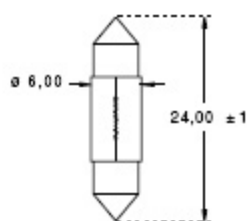

A5/25

NAVETTE - EMBOUTS PLATS

Ø 6,4 x 30 mm - Flat ends - Festoon lamp

CODE STOCK PART NUMBER	RÉFÉRENCE	VOITS	mA	WATTS	DURÉE DE VIE AC LIFE
120650	S 227	6	100	0,6	3 000
120655	S 228	6,3	150	0,94	5 000
120657	S 2208	8	300	2,4	5 000
120660	S 2210	12	110	1,3	5 000
120665	S 2211	12	150	1,8	5 000
120690	S 2212	12,6	300	3,6	2 000
120652	S 2213	24	125	3	2 000
120651	S 2437	24	125	3	2 000

A5/26

NAVETTE

Ø 6 x 24 mm - Festoon lamp

CODE STOCK PART NUMBER	RÉFÉRENCE	VOITS	mA	WATTS	DURÉE DE VIE AC LIFE
120700	S 6242	6	50	0,3	1 000
120705	S 6244	6	170	1	1 000
120708	S 6245	9	50	0,45	1 000
120710	S 6246	12	170	2	1 000
120711	S 6247	12	250	3	1 000
120715	S 6248	24	125	3	1 000
120718	S 6249	26	40	1	1 000
120719	S 6249 P	26	40	1	1 000
120720	S 6254	28	70	2	1 000
120721	S 6255	28	107	3	1 000
120722	S 6257	30	50	1,5	1 000
120725	S 6256	36	278	1	1 000
120730	S 6258	48	25	1,2	1 000