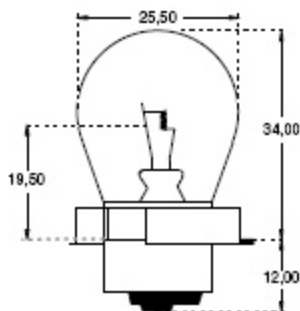

CODE STOCK PART NUMBER	RÉFÉRENCE	CODE US US TYPE	VOLTS	WATTS	CULOT BASE	SCHEMA N° DRAWING N°
122797	A 9004	HB1	12,8	64/45	P29T	1
122798	A 9005	HB3	12,8	70	P20D	2
122801	A 9006	HB4	12,8	60	P22D	3

CODE STOCK PART NUMBER	RÉFÉRENCE	VOLTS	WATTS	DIMENSIONS D x L (MM)	VERRE GLASS
122122	A 60015	6	15	25,5 x 48	CLAIR/CLEAR
122123	A 60015 G	6	15	25,5 x 48	JAUNE/YELLOW
122124	A 12015	12	15	25,5 x 48	CLAIR/CLEAR
122125	A 12015 G	12	15	25,5 x 48	JAUNE/YELLOW