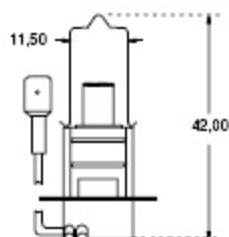

Norme "E" pour Marque ORBITEC

"E" Standard for Orbitec Box

CODE STOCK PART NUMBER	RÉFÉRENCE	VOLTS	WATTS	CULOT BASE
122740	A 164173	12	55	X511
122742	A 164174*	12	100	X511
122745	A 164175	24	70	X511
122746	A 64175 OS	24	70	X511

* Exclusivement pour circuit - Non autorisé sur route en France.

* Exclusively for use in Rally - Prohibited on roads in France.

Norme "E" pour Marque ORBITEC

"E" Standard for Orbitec Box

CODE STOCK PART NUMBER	RÉFÉRENCE	VOLTS	WATTS	CULOT BASE	VERRE GLASS
122800	A 164055	6	55	PK22S	CLAIR/CLEAR
122755	A 164151	12	55	PK22S	CLAIR/CLEAR
122765	A 164151 B	12	55	PK22S	BLEU/BLUE
122757	A 164153*	12	100	PK22S	CLAIR/CLEAR
122776	A 62201 OS*	12	100	PK22S	CLAIR/CLEAR
122758	H 192465	24	65	PK22S	CLAIR/CLEAR
122760	A 164156	24	70	PK22S	CLAIR/CLEAR