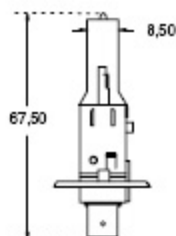

CODE STOCK
PART NUMBER

RÉFÉRENCE

VOLTS

WATTS

VERRE CLAIR / Clear glass

122791	A 17951	12	45/40
122796	A 17952	24	55/50

VERRE JAUNE* / Yellow glass

122790	A 17951 G	12	45/40
122795	A 17952 G	24	55/50

GAMME EUROPÉENNE - NORME "E" - VERRE CLAIR / European Range - "E" Standard (clear glass)

122793	A 7951 FL	12	45/40
122794	A 7952 FL	24	55/50

* En cours d'abandon.

* To be discontinued.

HALOGENE "H1"

Halogen "H1" type

Norme "E" pour Marque ORBITEC

"E" Standard for Orbitec Box

CODE STOCK
PART NUMBER

RÉFÉRENCE

VOLTS

WATTS

CULOT
BASEVERRE
GLASS

122706	A 164150	12	55	P14,5S	CLAIR/CLEAR
122711	A 164150 B	12	55	P14,5S	BLEU/BLUE
122708	A 164149*	12	100	P14,5S	CLAIR/CLEAR
122710	A 164155	24	70	P14,5S	CLAIR/CLEAR
122709	A 64155 OS	24	70	P14,5S	CLAIR/CLEAR