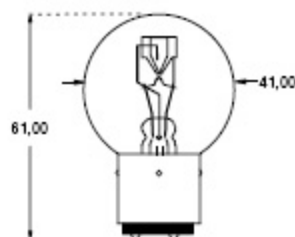

VERRE JAUNE* / Yellow glass

122600	A 7335 G	6	45
122606	A 7338 G	12	45
122612	A 7341 G	24	50

* En cours d'abandon.

* To be discontinued.

A5/14

BA21D PHARE-CODE

Ø 41 x 61 mm - Head lamps

CODE STOCK PART NUMBER	RÉFÉRENCE	VOLTS	WATTS
---------------------------	-----------	-------	-------

VERRE CLAIR / Clear glass - Ø 36 x 70 mm - 1 filament

122675	A 17345	24	50
--------	----------------	----	----

VERRE JAUNE* / Yellow glass - Ø 41 x 61 mm - 2 filaments

122655	A 17391 G	6	36/45
122660	A 17387 G	12	36/36
122665	A 17389 G	12	36/45