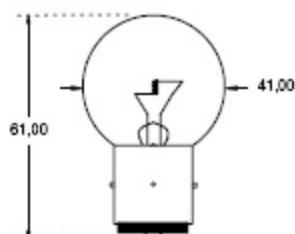

A5/13

BA21S ANTI-BROUILLARD 1 FILAMENT

Ø 41 x 61 mm - Anti-fog lamps

CODE STOCK PART NUMBER	RÉFÉRENCE	VOLTS	WATTS

VERRE CLAIR / Clear glass

122598	A 7335	6	45
122605	A 7338	12	45
122610	A 7341	24	50

VERRE JAUNE* / Yellow glass

122600	A 7335 G	6	45
122606	A 7338 G	12	45
122612	A 7341 G	24	50

* En cours d'abandon.

* To be discontinued.

A5/14