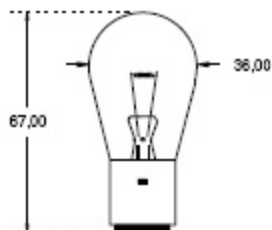

**A5/12****BA20S ANTI-BROUILLARD 1 FILAMENT***Ø 36 x 67 mm - Anti-fog lamps*

CODE STOCK PART NUMBER	RÉFÉRENCE	VOLTS	WATTS
<b>VERRE CLAIR / Clear glass</b>			
122550	<b>A 12234</b>	6	35
122555	<b>A 7300</b>	6	45
122560	<b>A 12264</b>	12	35
122570	<b>A 12268</b>	12	45
122575	<b>A 12294</b>	24	35
122582	<b>A 7438</b>	24	50
<b>VERRE JAUNE* / Yellow Glass</b>			
122557	<b>A 7300 G</b>	6	45
122565	<b>A 7301 G</b>	12	45
122580	<b>A 7438 G</b>	24	50
<b>POUR SIGNALISATION DE CARREFOUR / For traffic lights</b>			
122551	<b>SIG 1238</b>	10,5	30
122552	<b>SIG 1259</b>	10,5	45