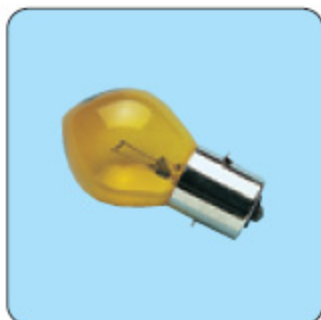

**A5/12****BA20S ANTI-BROUILLARD 1 FILAMENT***Ø 36 x 67 mm - Anti-fog lamps*

CODE STOCK PART NUMBER	RÉFÉRENCE	VOLTS	WATTS
<b>VERRE CLAIR / Clear glass</b>			
122550	<b>A 12234</b>	6	35
122555	<b>A 7300</b>	6	45
122560	<b>A 12264</b>	12	35
122570	<b>A 12268</b>	12	45
122575	<b>A 12294</b>	24	35
122582	<b>A 7438</b>	24	50
<b>VERRE JAUNE* / Yellow Glass</b>			
122557	<b>A 7300 G</b>	6	45
122565	<b>A 7301 G</b>	12	45
122580	<b>A 7438 G</b>	24	50
<b>POUR SIGNALISATION DE CARREFOUR / For traffic lights</b>			
122551	<b>SIG 1238</b>	10,5	30
122552	<b>SIG 1259</b>	10,5	45