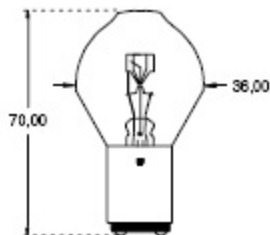

A5/11**BA20D PHARE ET CODE POUR VOITURES ETRANGERES***Ø 36 x 70 mm - Head lamps for foreign cars*

CODE STOCK PART NUMBER	RÉFÉRENCE	VOLTS	WATTS	EQUVALENCE
---------------------------	-----------	-------	-------	------------