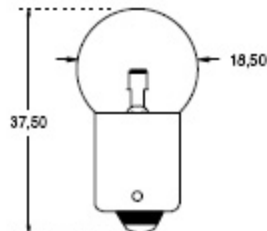

A5/6**BA155 LAMPE GRAISSEUR***Ø 18 x 37 mm - Tail lamp*

CODE STOCK PART NUMBER	RÉFÉRENCE	VOLTS	WATTS
122190	A 15000	2,5	2
122200	A 15002	6	3
122215	A 15006	6	5
122220	A 15001	6	10
122225	A 15630	6	15
122230	A 15004	12	3
122235	A 15007	12	5
122240	A 15008	12	10
122245	A 15631	12	15
122250	A 15627	24	5
122255	A 15637	24	10
122260	A 15639	24	15
122193	A 15042	42	5

GAMME EUROPÉENNE - NORME "E" / European Range - "E" Standard

122191	A 14023 FL	6	10
122236	A 5007 FL	12	5
122192	A 14025 FL	12	10
122223	A 5627 FL	24	5
122256	A 14052 FL	24	10