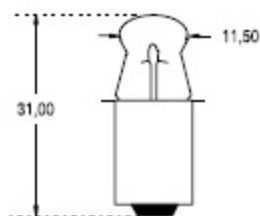

**A4/21****BA9S - HALOGENE LONGUE DUREE***Ø 9,3 x 33 mm - Long life*

CODE STOCK PART NUMBER	RÉFÉRENCE	TYPE	VOLTS	mA	WATTS	FLUX LUMENS	DURÉE DE VIE AC LIFE
130250	<b>H 21961</b>		6	1 660	10	200	100
130252	<b>H 21962</b>		6	3 330	20	200	100
131344	<b>H 64111</b>	HMB50	12	420	5	80	240
131346	<b>H 64113</b>	HMB51	12	830	10	200	240
131348	<b>H 64115</b>		12	1 660	20	450	200
130255	<b>H 21973</b>		24	830	20	300	2 000

**OSRAM**

131345	<b>H 64111 OS</b>	HMB50	12	420	5	80	200
131347	<b>H 64113 OS</b>	HMB51	12	830	10	200	200

**A4/22****P13,5S - NF BRILLANT***Ø 11,5 x 31 mm*

CODE STOCK PART NUMBER	RÉFÉRENCE	VOLTS	mA	WATTS	FLUX LUMENS	DURÉE DE VIE AC LIFE
111215	<b>E 3580</b>	2,2	400	0,88	5,5	5
111220	<b>E 3598</b>	3,7	300	1,11	11,4	10