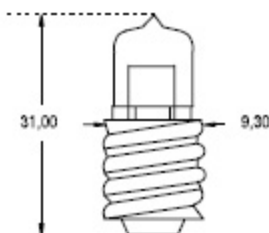

**A4/19****E 10 - SPHERIQUE**

Ø 17 x 30 mm

CODE STOCK PART NUMBER	RÉFÉRENCE	Volts	mA	WATTS	FLUX LUMENS	DURÉE DE VIE AC LIFE
115019	<b>E 3948</b>	4,8	550	2,7	10	100
115023	<b>E 3970</b>	7	300	2,1	33	100

**KRYPTON**

115050	<b>E 25060</b>	2,5	600	1,5	10	100
115051	<b>E 36090</b>	3,6	900	3,24	18	100
115040	<b>E 5951</b>	3,95	800	3,16	39	750
115029	<b>E 364</b>	4	550	2,2	19,5	250

**A4/20****E10 - HALOGENE**

Ø 9,3 x 31 mm

CODE STOCK PART NUMBER	RÉFÉRENCE	TYPE	Volts	mA	WATTS	FLUX LUMENS	DURÉE DE VIE AC LIFE
131330	<b>H 05330</b>	HME52	2,8	850	2,38	35	10
131332	<b>H 05730</b>		4	500	2	33	15
131334	<b>H 05930</b>	HME53	4	850	3,4	60	25
131336	<b>H 06330</b>		5,2	500	2,6	46	20
131338	<b>H 06530</b>	HME50	5,2	850	4,42	83	25