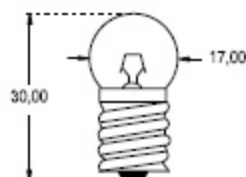

**A4/19****E 10 - SPHERIQUE**

Ø 17 x 30 mm

CODE STOCK PART NUMBER	RÉFÉRENCE	Volts	mA	WATTS	FLUX LUMENS	DURÉE DE VIE AC LIFE
115019	<b>E 3948</b>	4,8	550	2,7	10	100
115023	<b>E 3970</b>	7	300	2,1	33	100

**KRYPTON**

115050	<b>E 25060</b>	2,5	600	1,5	10	100
115051	<b>E 36090</b>	3,6	900	3,24	18	100
115040	<b>E 5951</b>	3,95	800	3,16	39	750
115029	<b>E 364</b>	4	550	2,2	19,5	250

**A4/20****E10 - HALOGENE**

Ø 9,3 x 31 mm