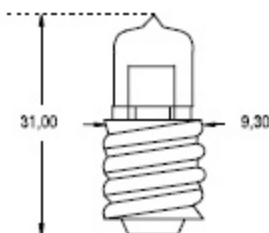

A4/19**E 10 - SPHERIQUE**

Ø 17 x 30 mm

CODE STOCK PART NUMBER	RÉFÉRENCE	Volts	mA	WATTS	FLUX LUMENS	DURÉE DE VIE AC LIFE
115019	E 3948	4,8	550	2,7	10	100
115023	E 3970	7	300	2,1	33	100

KRYPTON

115050	E 25060	2,5	600	1,5	10	100
115051	E 36090	3,6	900	3,24	18	100
115040	E 5951	3,95	800	3,16	39	750
115029	E 364	4	550	2,2	19,5	250

A4/20**E10 - HALOGENE**

Ø 9,3 x 31 mm

CODE STOCK PART NUMBER	RÉFÉRENCE	TYPE	Volts	mA	WATTS	FLUX LUMENS	DURÉE DE VIE AC LIFE
131330	H 05330	HME52	2,8	850	2,38	35	10
131332	H 05730		4	500	2	33	15
131334	H 05930	HME53	4	850	3,4	60	25
131336	H 06330		5,2	500	2,6	46	20
131338	H 06530	HME50	5,2	850	4,42	83	25