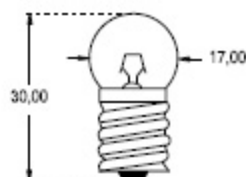

A4/19**E 10 - SPHERIQUE**

Ø 17 x 30 mm

CODE STOCK PART NUMBER	RÉFÉRENCE	Volts	mA	WATTS	FLUX LUMENS	DURÉE DE VIE AC LIFE
115019	E 3948	4,8	550	2,7	10	100
115023	E 3970	7	300	2,1	33	100

KRYPTON

115050	E 25060	2,5	600	1,5	10	100
115051	E 36090	3,6	900	3,24	18	100
115040	E 5951	3,95	800	3,16	39	750
115029	E 364	4	550	2,2	19,5	250

A4/20**E10 - HALOGENE**

Ø 9,3 x 31 mm

CODE STOCK PART NUMBER	RÉFÉRENCE	TYPE	Volts	mA	WATTS	FLUX LUMENS	DURÉE DE VIE AC LIFE
131330	H 05330	HME52	2,8	850	2,38	35	10
131332	H 05730		4	500	2	33	15
131334	H 05930	HME53	4	850	3,4	60	25
131336	H 06330		5,2	500	2,6	46	20
131338	H 06530	HME50	5,2	850	4,42	83	25