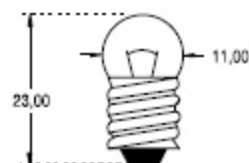

**A4/17****E10 - NF BRILLANT** $\varnothing 11,5 \times 24 \text{ mm}$ 

CODE STOCK PART NUMBER	RÉFÉRENCE	VOLTS	mA	WATTS	FLUX LUMENS	DURÉE DE VIE AC LIFE
111372	<b>E 3642</b>	2,2	250	0,55	4,8	5
111374	<b>E 3652</b>	2,2	300	0,66	5,3	7,5
111376	<b>E 3656</b>	2,2	400	0,88	7,4	10
111378	<b>E 3663</b>	3,3	300	1,00	9,3	10

**A4/18****E10 - SPHERIQUE** $\varnothing 11 \times 23 \text{ mm}$  - Round bulb

CODE STOCK PART NUMBER	RÉFÉRENCE	VOLTS	mA	WATTS	FLUX LUMENS	DURÉE DE VIE AC LIFE
114802	<b>E 3645</b>	2,5	200	0,5	4,3	15
114806	<b>E 3625</b>	2,5	300	0,75	6,75	15
114808	<b>E 3623</b>	2,5	500	1,25	6,95	15
114809	<b>E 3646</b>	3,5	200	0,7	7,6	10
114814	<b>E 3626</b>	3,8	300	1,10	11,1	10
114850	<b>E 3965</b>	6	350	2	12,5	200
114885	<b>E 3966</b>	12	250	3	21,4	200
114922	<b>E 3967</b>	24	125	3	19,7	200