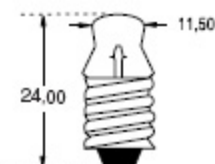

**A4/17****E10 - NF BRILLANT** $\varnothing 11,5 \times 24 \text{ mm}$ 

CODE STOCK PART NUMBER	RÉFÉRENCE	VOLTS	mA	WATTS	FLUX LUMENS	DURÉE DE VIE AC LIFE
111372	<b>E 3642</b>	2,2	250	0,55	4,8	5
111374	<b>E 3652</b>	2,2	300	0,66	5,3	7,5
111376	<b>E 3656</b>	2,2	400	0,88	7,4	10
111378	<b>E 3663</b>	3,3	300	1,00	9,3	10

**A4/18****E10 - SPHERIQUE** $\varnothing 11 \times 23 \text{ mm}$  - Round bulb

CODE STOCK PART NUMBER	RÉFÉRENCE	VOLTS	mA	WATTS	FLUX LUMENS	DURÉE DE VIE AC LIFE
114802	<b>E 3645</b>	2,5	200	0,5	4,3	15
114806	<b>E 3625</b>	2,5	300	0,75	6,75	15
114808	<b>E 3623</b>	2,5	500	1,25	6,95	15
114809	<b>E 3646</b>	3,5	200	0,7	7,6	10
114814	<b>E 3626</b>	3,8	300	1,10	11,1	10
114850	<b>E 3965</b>	6	350	2	12,5	200
114885	<b>E 3966</b>	12	250	3	21,4	200
114922	<b>E 3967</b>	24	125	3	19,7	200