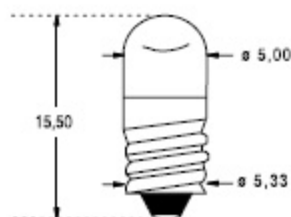

A4/14**E5/8 - A LENTILLE***Ø 5 x 15,5 mm - With lens*

CODE STOCK PART NUMBER	RÉFÉRENCE	VOLTS	mA	DURÉE DE VIE AC LIFE	FILAMENT
018747	OR 6354	2,5	200	1 000	C6
018748	OR 6359	6	200	1 000	C2R
018749	OR 6364	28	40	1 000	C2F

A4/15**E10/BA9S - FILAMENT C6***Ø 15 x 27 mm - ARGON FILLED*

CODE STOCK PART NUMBER	RÉFÉRENCE	VOLTS	mA	CULOT BASE	DURÉE DE VIE AC LIFE	FILAMENT
018920	OR 9071	6	4	E10	150	C6
018970	OR 9059	6	6	E10	150	C6
018980	OR 9069	6	6	BA9S	150	C6

A4/16**E10 - MINILOUPE***Ø 9,5 x 24 mm - With lens*

CODE STOCK PART NUMBER	RÉFÉRENCE	VOLTS	mA	WATTS	FLUX LUMENS	DURÉE DE VIE AC LIFE
111260	E 3649	1,2	220	0,26	0,8	10
111265	E 3647	2,2	180	0,39	2,9	10
111270	E 3651	2,2	250	0,55	4,3	10
111273	E 3622	2,2	300	0,66	5,1	10
111275	E 3643	2,5	200	0,5	4,3	10
111277	E 3648	2,5	300	0,75	6,5	10
111290	E 3644	3,7	300	1,11	10,7	10