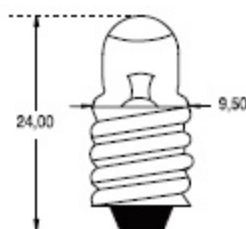

A4/14**E5/8 - A LENTILLE***Ø 5 x 15,5 mm - With lens*

CODE STOCK PART NUMBER	RÉFÉRENCE	VOLTS	mA	DURÉE DE VIE AC LIFE	FILAMENT
018747	OR 6354	2,5	200	1 000	C6
018748	OR 6359	6	200	1 000	C2R
018749	OR 6364	28	40	1 000	C2F

A4/15**E10/BA9S - FILAMENT C6***Ø 15 x 27 mm - ARGON FILLED*

CODE STOCK PART NUMBER	RÉFÉRENCE	VOLTS	mA	CULOT BASE	DURÉE DE VIE AC LIFE	FILAMENT
018920	OR 9071	6	4	E10	150	C6
018970	OR 9059	6	6	E10	150	C6
018980	OR 9069	6	6	BA9S	150	C6

A4/16**E10 - MINILOUPE***Ø 9,5 x 24 mm - With lens*

CODE STOCK PART NUMBER	RÉFÉRENCE	VOLTS	mA	WATTS	FLUX LUMENS	DURÉE DE VIE AC LIFE
111260	E 3649	1,2	220	0,26	0,8	10
111265	E 3647	2,2	180	0,39	2,9	10
111270	E 3651	2,2	250	0,55	4,3	10
111273	E 3622	2,2	300	0,66	5,1	10
111275	E 3643	2,5	200	0,5	4,3	10
111277	E 3648	2,5	300	0,75	6,5	10
111290	E 3644	3,7	300	1,11	10,7	10