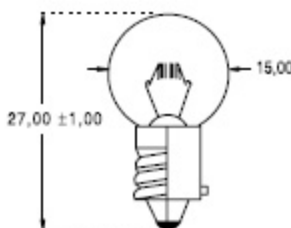

A4/14**E5/8 - A LENTILLE***Ø 5 x 15,5 mm - With lens*

CODE STOCK PART NUMBER	RÉFÉRENCE	VOLTS	mA	DURÉE DE VIE AC LIFE	FILAMENT
018747	OR 6354	2,5	200	1 000	C6
018748	OR 6359	6	200	1 000	C2R
018749	OR 6364	28	40	1 000	C2F

A4/15**E10/BA9S - FILAMENT C6***Ø 15 x 27 mm - ARGON FILLED*

CODE STOCK PART NUMBER	RÉFÉRENCE	VOLTS	mA	CULOT BASE	DURÉE DE VIE AC LIFE	FILAMENT
018920	OR 9071	6	4	E10	150	C6
018970	OR 9059	6	6	E10	150	C6
018980	OR 9069	6	6	BA9S	150	C6

A4/16**E10 - MINILOUPE***Ø 9,5 x 24 mm - With lens*

CODE STOCK PART NUMBER	RÉFÉRENCE	VOLTS	mA	WATTS	FLUX LUMENS	DURÉE DE VIE AC LIFE
111260	E 3649	1,2	220	0,26	0,8	10
111265	E 3647	2,2	180	0,39	2,9	10
111270	E 3651	2,2	250	0,55	4,3	10
111273	E 3622	2,2	300	0,66	5,1	10
111275	E 3643	2,5	200	0,5	4,3	10
111277	E 3648	2,5	300	0,75	6,5	10
111290	E 3644	3,7	300	1,11	10,7	10