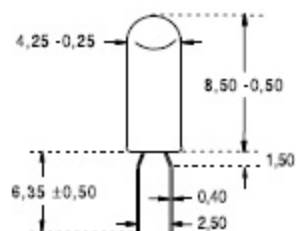

A4/12**BI-PIN T13/4 - A LENTILLE**
Ø 5,7 x 16 mm - With lens

CODE STOCK PART NUMBER	RÉFÉRENCE	CODE US US CODE	VOLTS	mA	DURÉE DE VIE AC LIFE	FILAMENT
018602	OR 9274	7374	2,5	350	10 000	C2R
018604	OR 9276	783BLX	5	60	100 000	C2R
018606	OR 9277	815BLX	5	115	40 000	C2R
018607	OR 9278	328BLX	6	200	1 000	C2R

A4/13**T1/4 - A PIN RIGIDE/RIGID PINS**
Ø 4,25 x 8,5 mm

CODE STOCK PART NUMBER	RÉFÉRENCE	VOLTS	mA	MSCP ± 25%	DURÉE DE VIE AC LIFE	FILAMENT
018613	OR 8432	5	33	0,4	10 000	C6
018615	OR 8459	5	115	2,4	15 000	C2R
018617	OR 8750	12	30	0,3	10 000	C2F