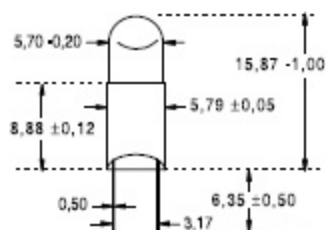

A4/12**BI-PIN T13/4 - A LENTILLE**
Ø 5,7 x 16 mm - With lens

CODE STOCK PART NUMBER	RÉFÉRENCE	CODE US US CODE	VOLTS	mA	DURÉE DE VIE AC LIFE	FILAMENT
018602	OR 9274	7374	2,5	350	10 000	C2R
018604	OR 9276	783BLX	5	60	100 000	C2R
018606	OR 9277	815BLX	5	115	40 000	C2R
018607	OR 9278	328BLX	6	200	1 000	C2R

A4/13**T1/4 - A PIN RIGIDE/RIGID PINS**
Ø 4,25 x 8,5 mm

CODE STOCK PART NUMBER	RÉFÉRENCE	VOLTS	mA	MSCP ± 25%	DURÉE DE VIE AC LIFE	FILAMENT
018613	OR 8432	5	33	0,4	10 000	C6
018615	OR 8459	5	115	2,4	15 000	C2R
018617	OR 8750	12	30	0,3	10 000	C2F