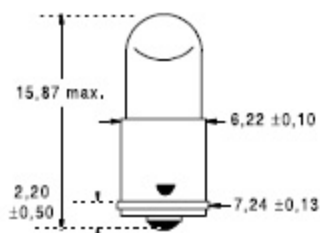

**A4/10****MIDGET FLANGED T1 3/4 - A LENTILLE**  
Ø 6 x 16 mm - With lens

| CODE STOCK<br>PART NUMBER | RÉFÉRENCE      | CODE US<br>US CODE | VOLTS | mA  | DURÉE DE VIE<br>AC LIFE | FLAMENT |
|---------------------------|----------------|--------------------|-------|-----|-------------------------|---------|
| 018580                    | <b>OR 9252</b> | 252                | 2,5   | 350 | 10 000                  | C2R     |
| 018582                    | <b>OR 9254</b> | 783LX              | 5     | 60  | 100 000                 | C2R     |
| 018586                    | <b>OR 9255</b> | 815LX              | 5     | 115 | 40 000                  | C2R     |
| 018584                    | <b>OR 9249</b> | 249L               | 5     | 190 | 3 000                   | C2R     |
| 018588                    | <b>OR 9256</b> |                    | 6     | 200 | 2 000                   | C2R     |

**A4/11****MIDGET GROOVED T1 3/4 - A LENTILLE**  
Ø 6 x 16 mm - With lens

| CODE STOCK<br>PART NUMBER | RÉFÉRENCE      | CODE US<br>US CODE | VOLTS | mA  | DURÉE DE VIE<br>AC LIFE | FLAMENT |
|---------------------------|----------------|--------------------|-------|-----|-------------------------|---------|
| 018592                    | <b>OR 9253</b> | 253X               | 2,5   | 350 | 10 000                  | C2R     |
| 018590                    | <b>OR 9264</b> | 6041LX             | 5     | 60  | 100 000                 | C2R     |
| 018596                    | <b>OR 9265</b> | 6043LX             | 5     | 115 | 40 000                  | C2R     |
| 018594                    | <b>OR 9248</b> | 248L               | 5     | 190 | 3 000                   | C2R     |
| 018598                    | <b>OR 9266</b> |                    | 6     | 200 | 2 000                   | C2R     |