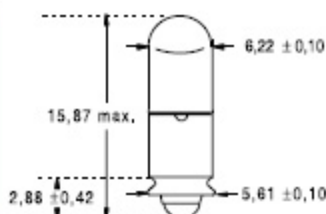

**A4/10****MIDGET FLANGED T1 3/4 - A LENTILLE**  
Ø 6 x 16 mm - With lens

| CODE STOCK<br>PART NUMBER | RÉFÉRENCE      | CODE US<br>US CODE | VOLTS | mA  | DURÉE DE VIE<br>AC LIFE | FLAMENT |
|---------------------------|----------------|--------------------|-------|-----|-------------------------|---------|
| 018580                    | <b>OR 9252</b> | 252                | 2,5   | 350 | 10 000                  | C2R     |
| 018582                    | <b>OR 9254</b> | 783LX              | 5     | 60  | 100 000                 | C2R     |
| 018586                    | <b>OR 9255</b> | 815LX              | 5     | 115 | 40 000                  | C2R     |
| 018584                    | <b>OR 9249</b> | 249L               | 5     | 190 | 3 000                   | C2R     |
| 018588                    | <b>OR 9256</b> |                    | 6     | 200 | 2 000                   | C2R     |

**A4/11****MIDGET GROOVED T1 3/4 - A LENTILLE**  
Ø 6 x 16 mm - With lens

| CODE STOCK<br>PART NUMBER | RÉFÉRENCE      | CODE US<br>US CODE | VOLTS | mA  | DURÉE DE VIE<br>AC LIFE | FLAMENT |
|---------------------------|----------------|--------------------|-------|-----|-------------------------|---------|
| 018592                    | <b>OR 9253</b> | 253X               | 2,5   | 350 | 10 000                  | C2R     |
| 018590                    | <b>OR 9264</b> | 6041LX             | 5     | 60  | 100 000                 | C2R     |
| 018596                    | <b>OR 9265</b> | 6043LX             | 5     | 115 | 40 000                  | C2R     |
| 018594                    | <b>OR 9248</b> | 248L               | 5     | 190 | 3 000                   | C2R     |
| 018598                    | <b>OR 9266</b> |                    | 6     | 200 | 2 000                   | C2R     |