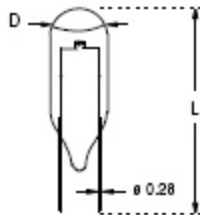

A4/9**HALOGENE MINIATURE SORTIE FILS SOUPLES***Ø 9,75 x 19 mm - Miniature halogen with soft wire terminals*

CODE STOCK PART NUMBER	RÉFÉRENCE	VOLTS	AMPÈRE A	MSCP	DURÉE DE VIE AC LIFE	DIMENSIONS D x L (MM)	TEMP. COUL. ° KELVIN
125761	LT 01043*	5,00	0,775	2,60	3 000	9,75 x 19	2 810
125753	LT 01059	5,00	1,790	7,20	6 000	7,18 x 17,8	2 915
125770	LT 01012*	10,00	1,860	17,40	3 000	9,75 x 19	2 950

* Lentille incorporée.

* With lens.