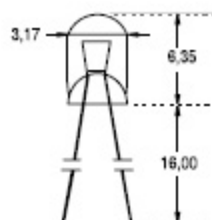

A4/4

TL1 - A LENTILLE
 Ø 3,17 x 6,35 mm - With lens

CODE STOCK PART NUMBER	RÉFÉRENCE	CODE US US CODE	Volts	mA	DURÉE DE VIE AC LIFE	FILAMENT
018626	OR 9017		1,5	65	5 000	C6
018670	OR 9021	3011LX	3	120	10 000	C6
018680	OR 9023	683LX	5	60	80 000	C6
018685	OR 9024		5	75	50 000	C6
018690	OR 9025	715LX	5	115	30 000	C6
018627	OR 9026		12	60	20 000	CC2F
018628	OR 9027		24	24	5 000	CC2F

A4/5

TL1 1/2 - A LENTILLE
 Ø 5 x 12 mm - With lens

CODE STOCK PART NUMBER	RÉFÉRENCE	CODE US US CODE	Volts	mA	DURÉE DE VIE AC LIFE	FILAMENT
018693	OR 9031		1,5	150	1 000	C2R
018695	OR 9030	454L	2,5	200	1 000	C2R
018700	OR 9035	214DLX	2,5	350	20 000	C2R
018703	OR 9032	5001LX	5	60	100 000	C2R
018705	OR 9033	5002LX	5	115	40 000	C2R
018710	OR 9034	468L	6	200	2 000	C2R
018720	OR 9036	5003LX	6	270	1 000	C2R
018721	OR 9037		12	80	1 000	C2R
018725	OR 9039	363L	28	40	1 000	C2F