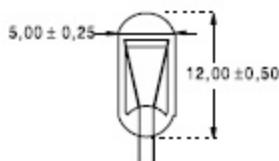

A4/4

TL1 - A LENTILLE
 Ø 3,17 x 6,35 mm - With lens

CODE STOCK PART NUMBER	RÉFÉRENCE	CODE US US CODE	Volts	mA	DURÉE DE VIE AC LIFE	FILAMENT
018626	OR 9017		1,5	65	5 000	C6
018670	OR 9021	3011LX	3	120	10 000	C6
018680	OR 9023	683LX	5	60	80 000	C6
018685	OR 9024		5	75	50 000	C6
018690	OR 9025	715LX	5	115	30 000	C6
018627	OR 9026		12	60	20 000	CC2F
018628	OR 9027		24	24	5 000	CC2F

A4/5

TL1 1/2 - A LENTILLE
 Ø 5 x 12 mm - With lens

CODE STOCK PART NUMBER	RÉFÉRENCE	CODE US US CODE	Volts	mA	DURÉE DE VIE AC LIFE	FILAMENT
018693	OR 9031		1,5	150	1 000	C2R
018695	OR 9030	454L	2,5	200	1 000	C2R
018700	OR 9035	214DLX	2,5	350	20 000	C2R
018703	OR 9032	5001LX	5	60	100 000	C2R
018705	OR 9033	5002LX	5	115	40 000	C2R
018710	OR 9034	468L	6	200	2 000	C2R
018720	OR 9036	5003LX	6	270	1 000	C2R
018721	OR 9037		12	80	1 000	C2R
018725	OR 9039	363L	28	40	1 000	C2F