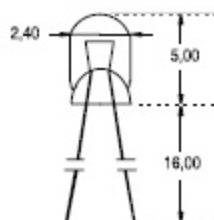

**A4/2****TL2/3 - A LENTILLE**  
Ø 2,1 x 8,5 mm - With lens

CODE STOCK PART NUMBER	RÉFÉRENCE	CODE US US CODE	VOLTS	mA	DURÉE DE VIE AC LFE	FILAMENT
018620	<b>OR 9002</b>	215L	1,5	65	5 000	C6
018621	<b>OR 9003</b>		2,5	65	6 000	C6
018622	<b>OR 9004*</b>		6	20	500	C6
018623	<b>OR 9005*</b>		12	25	2 000	CC12

\* Dimenstons spéciales : Ø 2 x 5,7 mm.

Special size: Ø 2 x 5,7 mm.

**A4/3****TL3/4 - A LENTILLE**  
Ø 2,4 x 5 mm - With lens

CODE STOCK PART NUMBER	RÉFÉRENCE	CODE US US CODE	VOLTS	mA	DURÉE DE VIE AC LFE	FILAMENT
018624	<b>OR 9012</b>	4013	2,5	250	3 000	C2R
018630	<b>OR 9013</b>	560L	5	60	80 000	CC6
018640	<b>OR 9014</b>	575L	5	75	40 000	CC2R
018650	<b>OR 9015</b>	7153L	5	115	30 000	C6
018625	<b>OR 9016</b>	225L	12	25	2 000	CC6