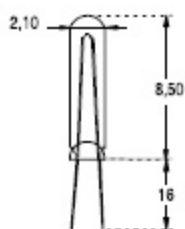

**A4/2****TL2/3 - A LENTILLE**  
Ø 2,1 x 8,5 mm - With lens

CODE STOCK PART NUMBER	RÉFÉRENCE	CODE US US CODE	VOLTS	mA	DURÉE DE VIE AC LFE	FILAMENT
018620	<b>OR 9002</b>	215L	1,5	65	5 000	C6
018621	<b>OR 9003</b>		2,5	65	6 000	C6
018622	<b>OR 9004*</b>		6	20	500	C6
018623	<b>OR 9005*</b>		12	25	2 000	CC12

\* Dimenstons spéciales : Ø 2 x 5,7 mm.

Special size: Ø 2 x 5,7 mm.

**A4/3****TL3/4 - A LENTILLE**  
Ø 2,4 x 5 mm - With lens

CODE STOCK PART NUMBER	RÉFÉRENCE	CODE US US CODE	VOLTS	mA	DURÉE DE VIE AC LFE	FILAMENT
018624	<b>OR 9012</b>	4013	2,5	250	3 000	C2R
018630	<b>OR 9013</b>	560L	5	60	80 000	CC6
018640	<b>OR 9014</b>	575L	5	75	40 000	CC2R
018650	<b>OR 9015</b>	7153L	5	115	30 000	C6
018625	<b>OR 9016</b>	225L	12	25	2 000	CC6