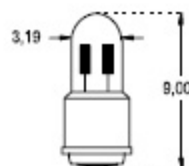

(UL/CSA sur demande/
on request)

CODE STOCK PART NUMBER	RÉFÉRENCE	VOLTS	mA	PARTICULARITÉS CHARACTERISTICS
AVEC FILS PVC 250 MM/WITH WIRES				
119497	N 54312	12 VAC	25	-
119551	2130 C 8000 T	24 VAC	25	-
119512	N 54391	230 VAC NÉON	0,5	POUR CABOCHON ROUGE ET ORANGE/FOR RED AND ORANGE CAB.
119552	2130 17000 T	230 VAC FLUO	0,5	POUR CABOCHON VERT/FOR GREEN CAB.
AVEC COSSES 6,35 MM/WITH LUGS TERMINALS				
119553	2132 A 8000 T	12 VAC	25	
119554	2132 C 8000 T	24 VAC	25	
119514	N 54392	230 VAC NÉON	0,5	POUR CABOCHON ROUGE ET ORANGE/FOR RED AND ORANGE CAB.
119555	2132 47000 T	230 VAC FLUO	0,5	POUR CABOCHON VERT/FOR GREEN CAB.

Autres tensions sur demande.

Other volts upon request.

CODE STOCK PART NUMBER	RÉFÉRENCE	VOLTS	mA	DURÉE DE VIE AC LIFE
016991	OR NA 2	65	1	25 000