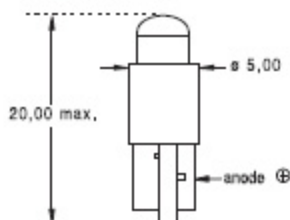

A3/21

**WEDGE BASE - 4 CHIPS** $\emptyset 5 \times 20$  mm/DC

CODE STOCK PART NUMBER	RÉFÉRENCE	VOLTS	mA	MCD	LONG. ONDES WAVE LENGTH (NM)	ANGLE	COULEUR COLOR
015860	<b>4 WBR 6</b>	6	32	19	630	180°	ROUGE/RED
015861	<b>4 WBG 6</b>	6	32	45	565	180°	VERT/GREEN
015862	<b>4 WBY 6</b>	6	32	33	585	180°	JAUNE/YELLOW
015865	<b>4 WBR 12</b>	12	16	19	630	180°	ROUGE/RED
015866	<b>4 WBG 12</b>	12	16	45	565	180°	VERT/GREEN
015867	<b>4 WBY 12</b>	12	16	33	585	180°	JAUNE/YELLOW
015868	<b>4 WBR 24</b>	24	12	17	630	180°	ROUGE/RED
015869	<b>4 WBG 24</b>	24	12	41	565	180°	VERT/GREEN
015870	<b>4 WBY 24</b>	24	12	30	585	180°	JAUNE/YELLOW

A3/22

**WEDGE BASE - 6 CHIPS** $\emptyset 5,6 \times 20$  mm/DC

CODE STOCK PART NUMBER	RÉFÉRENCE	VOLTS	mA	MCD	LONG. ONDES WAVE LENGTH (NM)	ANGLE	COULEUR COLOR
010642	<b>6 WBR 24</b>	24	12	25	630	180°	ROUGE/RED
010643	<b>6 WBG 24</b>	24	12	64	565	180°	VERT/GREEN
010644	<b>6 WBY 24</b>	24	12	45	585	180°	JAUNE/YELLOW
010645	<b>6 WBB 24</b>	24	15	26	470	180°	BLEU/BLUE