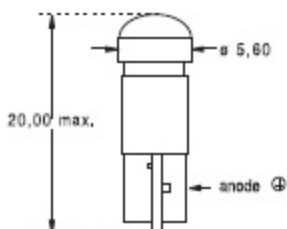

A3/21

**WEDGE BASE - 4 CHIPS** $\emptyset 5 \times 20$  mm/DC

CODE STOCK PART NUMBER	RÉFÉRENCE	VOLTS	mA	MCD	LONG. ONDES WAVE LENGTH (NM)	ANGLE	COULEUR COLOR
015860	<b>4 WBR 6</b>	6	32	19	630	180°	ROUGE/RED
015861	<b>4 WBG 6</b>	6	32	45	565	180°	VERT/GREEN
015862	<b>4 WBY 6</b>	6	32	33	585	180°	JAUNE/YELLOW
015865	<b>4 WBR 12</b>	12	16	19	630	180°	ROUGE/RED
015866	<b>4 WBG 12</b>	12	16	45	565	180°	VERT/GREEN
015867	<b>4 WBY 12</b>	12	16	33	585	180°	JAUNE/YELLOW
015868	<b>4 WBR 24</b>	24	12	17	630	180°	ROUGE/RED
015869	<b>4 WBG 24</b>	24	12	41	565	180°	VERT/GREEN
015870	<b>4 WBY 24</b>	24	12	30	585	180°	JAUNE/YELLOW

A3/22

**WEDGE BASE - 6 CHIPS** $\emptyset 5,6 \times 20$  mm/DC

CODE STOCK PART NUMBER	RÉFÉRENCE	VOLTS	mA	MCD	LONG. ONDES WAVE LENGTH (NM)	ANGLE	COULEUR COLOR
010642	<b>6 WBR 24</b>	24	12	25	630	180°	ROUGE/RED
010643	<b>6 WBG 24</b>	24	12	64	565	180°	VERT/GREEN
010644	<b>6 WBY 24</b>	24	12	45	585	180°	JAUNE/YELLOW
010645	<b>6 WBB 24</b>	24	15	26	470	180°	BLEU/BLUE