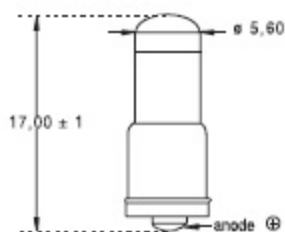

A3/18**MIDGET-FLANGED - 6 CHIPS** $\varnothing 5,6 \times 17 \text{ mm/DC}$ 

CODE STOCK PART NUMBER	RÉFÉRENCE	VOLTS	mA	MCD	LONG. ONDES WAVE LENGTH (NM)	ANGLE	COULEUR COLOR
010604*	6 MFR 6	6	45	29	630	180°	ROUGE/RED
010605*	6 MFG 6	6	45	73	565	180°	VERT/GREEN
010606*	6 MFY 6	6	45	51	585	180°	JAUNE/YELLOW
010800*	6 MFR 12	12	30	29	630	180°	ROUGE/RED
010801*	6 MFG 12	12	30	73	565	180°	VERT/GREEN
010802*	6 MFY 12	12	30	51	585	180°	JAUNE/YELLOW
010803	6 MFR 24	24	15	29	630	180°	ROUGE/RED
010804	6 MFG 24	24	15	73	565	180°	VERT/GREEN
010805	6 MFY 24	24	15	51	585	180°	JAUNE/YELLOW
010610	6 MFB 24	24	10	25	470	180°	BLEU/BLUE
010806	6 MFR 28	28	15	29	630	180°	ROUGE/RED
010807	6 MFG 28	28	15	73	565	180°	VERT/GREEN
010808	6 MFY 28	28	15	51	585	180°	JAUNE/YELLOW
010797	6 MFR 48	48	9	23	630	180°	ROUGE/RED
010798	6 MFG 48	48	9	56	565	180°	VERT/GREEN
010799	6 MFY 48	48	9	39	585	180°	JAUNE/YELLOW