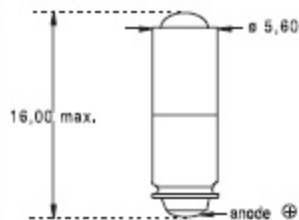

A3/16**MIDGET-FLANGED - 4 CHIPS** $\varnothing 5,6 \times 16 \text{ mm/DC}$ 

CODE STOCK PART NUMBER	RÉFÉRENCE	VOLTS	mA	MCD	LONG. ONDES WAVE LENGTH (NM)	ANGLE	COULEUR COLOR
015760	4 MFR 6	6	32	19	630	180°	ROUGE/RED
015762	4 MFG 6	6	32	45	565	180°	VERT/GREEN
015761	4 MFY 6	6	32	33	585	180°	JAUNE/YELLOW
015765	4 MFR 12	12	16	19	630	180°	ROUGE/RED
015767	4 MFG 12	12	16	45	565	180°	VERT/GREEN
015766	4 MFY 12	12	16	33	585	180°	JAUNE/YELLOW
015770	4 MFR 24	24	16	19	630	180°	ROUGE/RED
015771	4 MFG 24	24	16	45	565	180°	VERT/GREEN
015772	4 MFY 24	24	16	33	585	180°	JAUNE/YELLOW
015773	4 MFR 28	28	16	19	630	180°	ROUGE/RED
015775	4 MFG 28	28	16	45	565	180°	VERT/GREEN
015774	4 MFY 28	28	16	33	585	180°	JAUNE/YELLOW
015776	4 MFR 48	48	14	18	630	180°	ROUGE/RED
015777	4 MFG 48	48	14	44	565	180°	VERT/GREEN
015778	4 MFY 48	48	14	32	585	180°	JAUNE/YELLOW

A3/17**MIDGET GROOVED - 4 CHIPS** $\varnothing 5,6 \times 16 \text{ mm/DC}$ 

CODE STOCK PART NUMBER	RÉFÉRENCE	VOLTS	mA	MCD	LONG. ONDES WAVE LENGTH (NM)	ANGLE	COULEUR COLOR
015740*	4 MGR 6	6	32	19	630	180°	ROUGE/RED
015742*	4 MGG 6	6	32	45	565	180°	VERT/GREEN
015741*	4 MGY 6	6	32	33	585	180°	JAUNE/YELLOW
015745*	4 MGR 12	12	16	19	630	180°	ROUGE/RED
015747*	4 MGG 12	12	16	45	565	180°	VERT/GREEN
015746*	4 MGY 12	12	16	33	585	180°	JAUNE/YELLOW
015750	4 MGR 24	24	16	19	630	180°	ROUGE/RED
015751	4 MGG 24	24	16	45	565	180°	VERT/GREEN
015752	4 MGY 24	24	16	33	585	180°	JAUNE/YELLOW
015753	4 MGR 28	28	16	19	630	180°	ROUGE/RED
015755	4 MGG 28	28	16	45	565	180°	VERT/GREEN
015754	4 MGY 28	28	16	33	585	180°	JAUNE/YELLOW
015756	4 MGR 48	48	14	18	630	180°	ROUGE/RED
015757	4 MGG 48	48	14	44	565	180°	VERT/GREEN
015758	4 MGY 48	48	14	32	585	180°	JAUNE/YELLOW