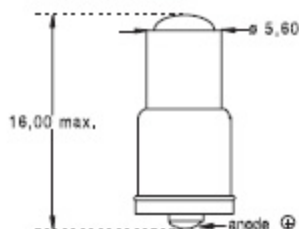

A3/16**MIDGET-FLANGED - 4 CHIPS** $\varnothing 5,6 \times 16 \text{ mm/DC}$ 

CODE STOCK PART NUMBER	RÉFÉRENCE	VOLTS	mA	MCD	LONG. ONDES WAVE LENGTH (NM)	ANGLE	COULEUR COLOR
015760	4 MFR 6	6	32	19	630	180°	ROUGE/RED
015762	4 MFG 6	6	32	45	565	180°	VERT/GREEN
015761	4 MFY 6	6	32	33	585	180°	JAUNE/YELLOW
015765	4 MFR 12	12	16	19	630	180°	ROUGE/RED
015767	4 MFG 12	12	16	45	565	180°	VERT/GREEN
015766	4 MFY 12	12	16	33	585	180°	JAUNE/YELLOW
015770	4 MFR 24	24	16	19	630	180°	ROUGE/RED
015771	4 MFG 24	24	16	45	565	180°	VERT/GREEN
015772	4 MFY 24	24	16	33	585	180°	JAUNE/YELLOW
015773	4 MFR 28	28	16	19	630	180°	ROUGE/RED
015775	4 MFG 28	28	16	45	565	180°	VERT/GREEN
015774	4 MFY 28	28	16	33	585	180°	JAUNE/YELLOW
015776	4 MFR 48	48	14	18	630	180°	ROUGE/RED
015777	4 MFG 48	48	14	44	565	180°	VERT/GREEN
015778	4 MFY 48	48	14	32	585	180°	JAUNE/YELLOW

A3/17**MIDGET GROOVED - 4 CHIPS** $\varnothing 5,6 \times 16 \text{ mm/DC}$ 

CODE STOCK PART NUMBER	RÉFÉRENCE	VOLTS	mA	MCD	LONG. ONDES WAVE LENGTH (NM)	ANGLE	COULEUR COLOR
015740*	4 MGR 6	6	32	19	630	180°	ROUGE/RED
015742*	4 MGG 6	6	32	45	565	180°	VERT/GREEN
015741*	4 MGY 6	6	32	33	585	180°	JAUNE/YELLOW
015745*	4 MGR 12	12	16	19	630	180°	ROUGE/RED
015747*	4 MGG 12	12	16	45	565	180°	VERT/GREEN
015746*	4 MGY 12	12	16	33	585	180°	JAUNE/YELLOW
015750	4 MGR 24	24	16	19	630	180°	ROUGE/RED
015751	4 MGG 24	24	16	45	565	180°	VERT/GREEN
015752	4 MGY 24	24	16	33	585	180°	JAUNE/YELLOW
015753	4 MGR 28	28	16	19	630	180°	ROUGE/RED
015755	4 MGG 28	28	16	45	565	180°	VERT/GREEN
015754	4 MGY 28	28	16	33	585	180°	JAUNE/YELLOW
015756	4 MGR 48	48	14	18	630	180°	ROUGE/RED
015757	4 MGG 48	48	14	44	565	180°	VERT/GREEN
015758	4 MGY 48	48	14	32	585	180°	JAUNE/YELLOW