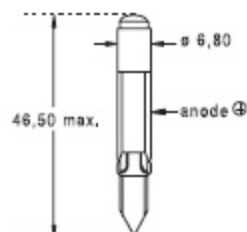

A3/10**STANDARD TELEPHONE T6.8F - 6 CHIPS**

Ø 6,8 x 46,5 mm - French Base/DC

CODE STOCK PART NUMBER	RÉFÉRENCE	VOLTS	MA	MCD	LONG. ONDES WAVE LENGTH (NM)	ANGLE	COULEUR COLOR
010717*	6 T 68 FR 6	6	45	29	630	180°	ROUGE/RED
010718*	6 T 68 FG 6	6	45	73	565	180°	VERT/GREEN
010719*	6 T 68 FY 6	6	45	51	585	180°	JAUNE/YELLOW
010720*	6 T 68 FR 12	12	30	29	630	180°	ROUGE/RED
010721*	6 T 68 FG 12	12	30	73	565	180°	VERT/GREEN
010722*	6 T 68 FY 12	12	30	51	585	180°	JAUNE/YELLOW
010723	6 T 68 FR 24	24	15	30	630	180°	ROUGE/RED
010724	6 T 68 FG 24	24	15	75	565	180°	VERT/GREEN
010725	6 T 68 FY 24	24	15	53	585	180°	JAUNE/YELLOW
010729	6 T 68 FR 48	48	13	26	630	180°	ROUGE/RED
010730	6 T 68 FG 48	48	13	67	565	180°	VERT/GREEN
010731	6 T 68 FY 48	48	13	47	585	180°	JAUNE/YELLOW

* En cours d'abandon.

* To be discontinued.

A3/11**STANDARD TELEPHONE T6.8G - 4 CHIPS**

Ø 6,8 x 46,5 mm - German Base/DC

CODE STOCK PART NUMBER	RÉFÉRENCE	VOLTS	MA	MCD	LONG. ONDES WAVE LENGTH (NM)	ANGLE	COULEUR COLOR
010700*	4 T 68 GR 6	6	32	19	630	180°	ROUGE/RED
010701*	4 T 68 GG 6	6	32	45	565	180°	VERT/GREEN
010702*	4 T 68 GY 6	6	32	33	585	180°	JAUNE/YELLOW
010703*	4 T 68 GR 12	12	16	19	630	180°	ROUGE/RED
010704*	4 T 68 GG 12	12	16	45	565	180°	VERT/GREEN
010705*	4 T 68 GY 12	12	16	33	585	180°	JAUNE/YELLOW
010706	4 T 68 GR 24	24	16	19	630	180°	ROUGE/RED
010707	4 T 68 GG 24	24	16	45	565	180°	VERT/GREEN
010708	4 T 68 GY 24	24	16	23	585	180°	JAUNE/YELLOW
010712	4 T 68 GR 48	48	14	18	630	180°	ROUGE/RED
010713	4 T 68 GG 48	48	14	44	565	180°	VERT/GREEN
010714	4 T 68 GY 48	48	14	32	585	180°	JAUNE/YELLOW