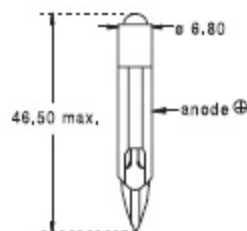

A3/10**STANDARD TELEPHONE T6.8F - 6 CHIPS**

Ø 6,8 x 46,5 mm - French Base/DC

CODE STOCK PART NUMBER	RÉFÉRENCE	VOLTS	MA	MCD	LONG. ONDES WAVE LENGTH (NM)	ANGLE	COULEUR COLOR
010717*	6 T 68 FR 6	6	45	29	630	180°	ROUGE/RED
010718*	6 T 68 FG 6	6	45	73	565	180°	VERT/GREEN
010719*	6 T 68 FY 6	6	45	51	585	180°	JAUNE/YELLOW
010720*	6 T 68 FR 12	12	30	29	630	180°	ROUGE/RED
010721*	6 T 68 FG 12	12	30	73	565	180°	VERT/GREEN
010722*	6 T 68 FY 12	12	30	51	585	180°	JAUNE/YELLOW
010723	6 T 68 FR 24	24	15	30	630	180°	ROUGE/RED
010724	6 T 68 FG 24	24	15	75	565	180°	VERT/GREEN
010725	6 T 68 FY 24	24	15	53	585	180°	JAUNE/YELLOW
010729	6 T 68 FR 48	48	13	26	630	180°	ROUGE/RED
010730	6 T 68 FG 48	48	13	67	565	180°	VERT/GREEN
010731	6 T 68 FY 48	48	13	47	585	180°	JAUNE/YELLOW

* En cours d'abandon.

* To be discontinued.

A3/11**STANDARD TELEPHONE T6.8G - 4 CHIPS**

Ø 6,8 x 46,5 mm - German Base/DC

CODE STOCK PART NUMBER	RÉFÉRENCE	VOLTS	MA	MCD	LONG. ONDES WAVE LENGTH (NM)	ANGLE	COULEUR COLOR
010700*	4 T 68 GR 6	6	32	19	630	180°	ROUGE/RED
010701*	4 T 68 GG 6	6	32	45	565	180°	VERT/GREEN
010702*	4 T 68 GY 6	6	32	33	585	180°	JAUNE/YELLOW
010703*	4 T 68 GR 12	12	16	19	630	180°	ROUGE/RED
010704*	4 T 68 GG 12	12	16	45	565	180°	VERT/GREEN
010705*	4 T 68 GY 12	12	16	33	585	180°	JAUNE/YELLOW
010706	4 T 68 GR 24	24	16	19	630	180°	ROUGE/RED
010707	4 T 68 GG 24	24	16	45	565	180°	VERT/GREEN
010708	4 T 68 GY 24	24	16	23	585	180°	JAUNE/YELLOW
010712	4 T 68 GR 48	48	14	18	630	180°	ROUGE/RED
010713	4 T 68 GG 48	48	14	44	565	180°	VERT/GREEN
010714	4 T 68 GY 48	48	14	32	585	180°	JAUNE/YELLOW