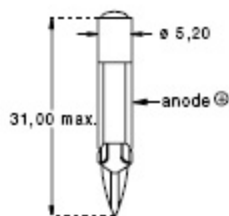

A3/7**LILIPUT T5.5 - 6 CHIPS** $\varnothing 5,6 \times 32 \text{ mm/DC}$ 

CODE STOCK PART NUMBER	RÉFÉRENCE	VOLTS	MA	MCD	LONG. ONDES WAVE LENGTH (NM)	ANGLE	COULEUR COLOR
010780	6 T 55 R 6	6	45	29	630	180°	ROUGE/RED
010781	6 T 55 G 6	6	45	73	565	180°	VERT/GREEN
010782	6 T 55 Y 6	6	45	51	585	180°	JAUNE/YELLOW
010783	6 T 55 R 12	12	30	29	630	180°	ROUGE/RED
010784	6 T 55 G 12	12	30	73	565	180°	VERT/GREEN
010785	6 T 55 Y 12	12	30	51	585	180°	JAUNE/YELLOW
010790	6 T 55 B 12	12	-	-	470	180°	BLEU/BLUE
010786	6 T 55 R 24	24	15	29	630	180°	ROUGE/RED
010787	6 T 55 G 24	24	15	73	565	180°	VERT/GREEN
010788	6 T 55 Y 24	24	15	51	585	180°	JAUNE/YELLOW
010680	6 T 55 B 24	24	-	-	470	180°	BLEU/BLUE
010682	6 T 55 R 28	28	15	29	630	180°	ROUGE/RED
010683	6 T 55 G 28	28	15	73	565	180°	VERT/GREEN
010684	6 T 55 Y 28	28	15	51	585	180°	JAUNE/YELLOW
010685	6 T 55 B 28	28	15	60	470	180°	BLEU/BLUE
010751	6 T 55 R 36	36	11	24	630	180°	ROUGE/RED
010750	6 T 55 G 36	36	11	60	565	180°	VERT/GREEN
010752	6 T 55 Y 36	36	11	42	585	180°	JAUNE/YELLOW
010792	6 T 55 R 48	48	13	26	630	180°	ROUGE/RED
010793	6 T 55 G 48	48	13	67	565	180°	VERT/GREEN
010794	6 T 55 Y 48	48	13	47	585	180°	JAUNE/YELLOW
010687	6 T 55 B 48	48	-	-	470	180°	BLEU/BLUE
010796	6 T 55 R 60	60	10	24	630	180°	ROUGE/RED
010795	6 T 55 G 60	60	10	60	565	180°	VERT/GREEN
010688	6 T 55 Y 60	60	10	42	585	180°	JAUNE/YELLOW