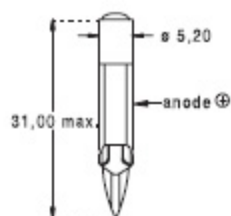

A3/5

LILIPUT COURTE T5.5K - 6 CHIPS

Ø 5,6 x 24 mm/DC

CODE STOCK PART NUMBER	RÉFÉRENCE	VOLTS	mA	MCD	LONG. ONDES WAVE LENGTH (NM)	ANGLE	COULEUR COLOR
010689*	6 T 55 KR 12	12	30	29	630	180°	ROUGE/RED
010690*	6 T 55 KG 12	12	30	73	565	180°	VERT/GREEN
010691*	6 T 55 KY 12	12	30	51	585	180°	JAUNE/YELLOW
010692	6 T 55 KR 24	24	15	29	630	180°	ROUGE/RED
010693	6 T 55 KG 24	24	15	73	565	180°	VERT/GREEN
010694	6 T 55 KY 24	24	15	51	585	180°	JAUNE/YELLOW
010695	6 T 55 KR 48	48	9	29	630	180°	ROUGE/RED
010696	6 T 55 KG 48	48	9	58	565	180°	VERT/GREEN
010697	6 T 55 KY 48	48	9	40	585	180°	JAUNE/YELLOW

* En cours d'abandon.

* To be discontinued.

A3/6

LILIPUT T5.5 - 4 CHIPS

Ø 5,2 x 31mm/DC

CODE STOCK PART NUMBER	RÉFÉRENCE	VOLTS	mA	MCD	LONG. ONDES WAVE LENGTH (NM)	ANGLE	COULEUR COLOR
015780	4 T 55 R 6	6	32	19	630	180°	ROUGE/RED
015782	4 T 55 G 6	6	32	45	565	180°	VERT/GREEN
015781	4 T 55 Y 6	6	32	33	585	180°	JAUNE/YELLOW
015785	4 T 55 R 12	12	16	19	630	180°	ROUGE/RED
015787	4 T 55 G 12	12	16	45	565	180°	VERT/GREEN
015786	4 T 55 Y 12	12	16	33	585	180°	JAUNE/YELLOW
015790	4 T 55 R 24	24	16	19	630	180°	ROUGE/RED
015792	4 T 55 G 24	24	16	45	565	180°	VERT/GREEN
015791	4 T 55 Y 24	24	16	33	585	180°	JAUNE/YELLOW
015797	4 T 55 R 28	28	16	19	630	180°	ROUGE/RED
015798	4 T 55 G 28	28	16	45	565	180°	VERT/GREEN
015799	4 T 55 Y 28	28	16	33	585	180°	JAUNE/YELLOW
015794	4 T 55 R 48	48	14	18	630	180°	ROUGE/RED
015796	4 T 55 G 48	48	14	44	565	180°	VERT/GREEN
015795	4 T 55 Y 48	48	14	32	585	180°	JAUNE/YELLOW