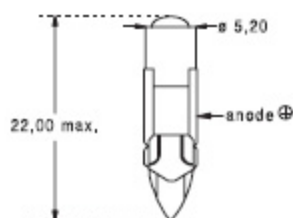

A3/5

LILIPUT COURTE T5.5K - 6 CHIPS

Ø 5,6 x 24 mm/DC

CODE STOCK PART NUMBER	RÉFÉRENCE	VOLTS	mA	MCD	LONG. ONDES WAVE LENGTH (NM)	ANGLE	COULEUR COLOR
010689*	6 T 55 KR 12	12	30	29	630	180°	ROUGE/RED
010690*	6 T 55 KG 12	12	30	73	565	180°	VERT/GREEN
010691*	6 T 55 KY 12	12	30	51	585	180°	JAUNE/YELLOW
010692	6 T 55 KR 24	24	15	29	630	180°	ROUGE/RED
010693	6 T 55 KG 24	24	15	73	565	180°	VERT/GREEN
010694	6 T 55 KY 24	24	15	51	585	180°	JAUNE/YELLOW
010695	6 T 55 KR 48	48	9	29	630	180°	ROUGE/RED
010696	6 T 55 KG 48	48	9	58	565	180°	VERT/GREEN
010697	6 T 55 KY 48	48	9	40	585	180°	JAUNE/YELLOW

* En cours d'abandon.

* To be discontinued.

A3/6

LILIPUT T5.5 - 4 CHIPS

Ø 5,2 x 31mm/DC

CODE STOCK PART NUMBER	RÉFÉRENCE	VOLTS	mA	MCD	LONG. ONDES WAVE LENGTH (NM)	ANGLE	COULEUR COLOR
015780	4 T 55 R 6	6	32	19	630	180°	ROUGE/RED
015782	4 T 55 G 6	6	32	45	565	180°	VERT/GREEN
015781	4 T 55 Y 6	6	32	33	585	180°	JAUNE/YELLOW
015785	4 T 55 R 12	12	16	19	630	180°	ROUGE/RED
015787	4 T 55 G 12	12	16	45	565	180°	VERT/GREEN
015786	4 T 55 Y 12	12	16	33	585	180°	JAUNE/YELLOW
015790	4 T 55 R 24	24	16	19	630	180°	ROUGE/RED
015792	4 T 55 G 24	24	16	45	565	180°	VERT/GREEN
015791	4 T 55 Y 24	24	16	33	585	180°	JAUNE/YELLOW
015797	4 T 55 R 28	28	16	19	630	180°	ROUGE/RED
015798	4 T 55 G 28	28	16	45	565	180°	VERT/GREEN
015799	4 T 55 Y 28	28	16	33	585	180°	JAUNE/YELLOW
015794	4 T 55 R 48	48	14	18	630	180°	ROUGE/RED
015796	4 T 55 G 48	48	14	44	565	180°	VERT/GREEN
015795	4 T 55 Y 48	48	14	32	585	180°	JAUNE/YELLOW