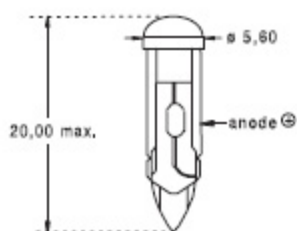

A3/3

SUB-LILIPUT T4.6 - 6 CHIPS
 Ø 5,6 x 20 mm/DC

CODE STOCK PART NUMBER	RÉFÉRENCE	VOLTS	MA	MCD	LONG. ONDES WAVE LENGTH (NM)	ANGLE	COULEUR COLOR
010551*	6 T 46 R 12	12	30	29	630	180°	ROUGE/RED
010552*	6 T 46 G 12	12	30	73	565	180°	VERT/GREEN
010553*	6 T 46 Y 12	12	30	51	585	180°	JAUNE/YELLOW
010554	6 T 46 R 24	24	14	28	630	180°	ROUGE/RED
010555	6 T 46 G 24	24	14	71	565	180°	VERT/GREEN
010556	6 T 46 Y 24	24	14	49	585	180°	JAUNE/YELLOW

* En cours d'abandon.

* To be discontinued.

A3/4

LILIPUT COURTE T5.5K - 4 CHIPS
 Ø 5,2 x 22 mm/DC

CODE STOCK PART NUMBER	RÉFÉRENCE	VOLTS	MA	MCD	LONG. ONDES WAVE LENGTH (NM)	ANGLE	COULEUR COLOR
015800*	4 T 55 KR 6	6	32	19	630	180°	ROUGE/RED
015801*	4 T 55 KG 6	6	32	45	565	180°	VERT/GREEN
015802*	4 T 55 KY 6	6	32	33	585	180°	JAUNE/YELLOW
015805*	4 T 55 KR 12	12	16	19	630	180°	ROUGE/RED
015806*	4 T 55 KG 12	12	16	45	565	180°	VERT/GREEN
015807*	4 T 55 KY 12	12	16	33	585	180°	JAUNE/YELLOW
015810	4 T 55 KR 24	24	16	19	630	180°	ROUGE/RED
015811	4 T 55 KG 24	24	16	45	565	180°	VERT/GREEN
015812	4 T 55 KY 24	24	16	33	585	180°	JAUNE/YELLOW
015815	4 T 55 KR 28	28	16	19	630	180°	ROUGE/RED
015816	4 T 55 KG 28	28	16	45	565	180°	VERT/GREEN
015817	4 T 55 KY 28	28	16	33	585	180°	JAUNE/YELLOW
015825	4 T 55 KR 48	48	9	14	630	180°	ROUGE/RED
015826	4 T 55 KG 48	48	9	36	565	180°	VERT/GREEN
015827	4 T 55 KY 48	48	9	26	585	180°	JAUNE/YELLOW