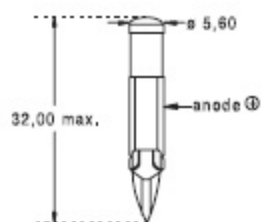

A3/3

SUB-LILIPUT T4.6 - 6 CHIPS
 Ø 5,6 x 20 mm/DC

CODE STOCK PART NUMBER	RÉFÉRENCE	VOLTS	MA	MCD	LONG. ONDES WAVE LENGTH (NM)	ANGLE	COULEUR COLOR
010551*	6 T 46 R 12	12	30	29	630	180°	ROUGE/RED
010552*	6 T 46 G 12	12	30	73	565	180°	VERT/GREEN
010553*	6 T 46 Y 12	12	30	51	585	180°	JAUNE/YELLOW
010554	6 T 46 R 24	24	14	28	630	180°	ROUGE/RED
010555	6 T 46 G 24	24	14	71	565	180°	VERT/GREEN
010556	6 T 46 Y 24	24	14	49	585	180°	JAUNE/YELLOW

* En cours d'abandon.

* To be discontinued.

A3/4

LILIPUT COURTE T5.5K - 4 CHIPS
 Ø 5,2 x 22 mm/DC

CODE STOCK PART NUMBER	RÉFÉRENCE	VOLTS	MA	MCD	LONG. ONDES WAVE LENGTH (NM)	ANGLE	COULEUR COLOR
015800*	4 T 55 KR 6	6	32	19	630	180°	ROUGE/RED
015801*	4 T 55 KG 6	6	32	45	565	180°	VERT/GREEN
015802*	4 T 55 KY 6	6	32	33	585	180°	JAUNE/YELLOW
015805*	4 T 55 KR 12	12	16	19	630	180°	ROUGE/RED
015806*	4 T 55 KG 12	12	16	45	565	180°	VERT/GREEN
015807*	4 T 55 KY 12	12	16	33	585	180°	JAUNE/YELLOW
015810	4 T 55 KR 24	24	16	19	630	180°	ROUGE/RED
015811	4 T 55 KG 24	24	16	45	565	180°	VERT/GREEN
015812	4 T 55 KY 24	24	16	33	585	180°	JAUNE/YELLOW
015815	4 T 55 KR 28	28	16	19	630	180°	ROUGE/RED
015816	4 T 55 KG 28	28	16	45	565	180°	VERT/GREEN
015817	4 T 55 KY 28	28	16	33	585	180°	JAUNE/YELLOW
015825	4 T 55 KR 48	48	9	14	630	180°	ROUGE/RED
015826	4 T 55 KG 48	48	9	36	565	180°	VERT/GREEN
015827	4 T 55 KY 48	48	9	26	585	180°	JAUNE/YELLOW