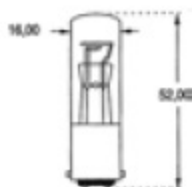

A2/25**BA15D NEON ET FLUO**
Ø 14 x 30 mm

CODE STOCK PART NUMBER	RÉFÉRENCE	VOLTS	mA	DURÉE DE VIE AC LIFE
---------------------------	-----------	-------	----	-------------------------

NEON TUBE

119950	N 75503*	110	1,5	10 000
119960	N 75533*	220	1,6	10 000
119970	N 75573*	380	1,2	10 000

NEON TUBE PLASTIQUE / Plastic tube

119971	N 86503	110	1,5	10 000
119972	N 86533	220	1,5	10 000
119973	N 86573	380	1,2	10 000

FLUO VERTE / Green fluo tube*

119975	F 75503*	110	2,5	5 000
119980	F 75533*	220	2,5	5 000
119985	F 75573*	380	1,2	5 000

A2/26**BA15D - NEON ET FLUO**
Ø 16 x 52 mm

CODE STOCK PART NUMBER	RÉFÉRENCE	VOLTS	mA	DURÉE DE VIE AC LIFE
---------------------------	-----------	-------	----	-------------------------

NEON TUBE

120045	N 75253*	65	2	10 000
120050	N 75203*	110	2	10 000
120060	N 75233*	220	2,5	10 000
120070	N 75273*	380	2,1	10 000