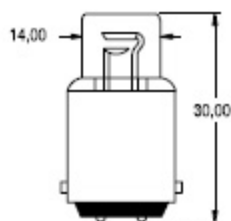

A2/25**BA15D NEON ET FLUO**
Ø 14 x 30 mm

CODE STOCK PART NUMBER	RÉFÉRENCE	VOLTS	mA	DURÉE DE VIE AC LIFE
---------------------------	-----------	-------	----	-------------------------

NEON TUBE

119950	N 75503*	110	1,5	10 000
119960	N 75533*	220	1,6	10 000
119970	N 75573*	380	1,2	10 000

NEON TUBE PLASTIQUE / Plastic tube

119971	N 86503	110	1,5	10 000
119972	N 86533	220	1,5	10 000
119973	N 86573	380	1,2	10 000

FLUO VERTE / Green fluo tube*

119975	F 75503*	110	2,5	5 000
119980	F 75533*	220	2,5	5 000
119985	F 75573*	380	1,2	5 000

A2/26**BA15D - NEON ET FLUO**
Ø 16 x 52 mm

CODE STOCK PART NUMBER	RÉFÉRENCE	VOLTS	mA	DURÉE DE VIE AC LIFE
---------------------------	-----------	-------	----	-------------------------

NEON TUBE

120045	N 75253*	65	2	10 000
120050	N 75203*	110	2	10 000
120060	N 75233*	220	2,5	10 000
120070	N 75273*	380	2,1	10 000