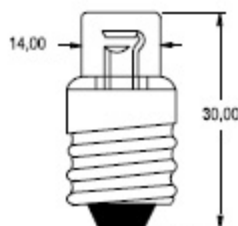

A2/23**E14 NEON ET FLUO** $\varnothing 14 \times 30 \text{ mm}$ 

CODE STOCK PART NUMBER	RÉFÉRENCE	VOLTS	mA	DURÉE DE VIE AC LIFE
---------------------------	-----------	-------	----	-------------------------

NEON TUBE

119911	N 75504*	110	1,3	10 000
119920	N 75534*	220	1,5	10 000
119930	N 75574*	380	1,2	10 000

NEON TUBE PLASTIQUE / Plastic tube

119913	N 86504	110	1,5	10 000
119915	N 86534	220	1,5	10 000
119917	N 86574	380	1,2	10 000

FLUO VERTE / Green Fluo

119935	F 75504*	110	2	5 000
119940	F 75534*	220	2,5	5 000
119945	F 75574*	380	1,2	5 000

* Remplacé par corps plastique.

* Will be replaced with plastic version.

A2/24**E14 - NEON ET FLUO** $\varnothing 16 \times 52 \text{ mm}$ 