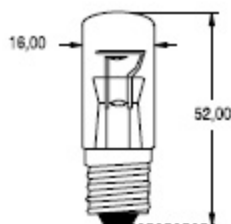

NEON TUBE

119911	N 75504*	110	1,3	10 000
119920	N 75534*	220	1,5	10 000
119930	N 75574*	380	1,2	10 000

NEON TUBE PLASTIQUE / Plastic tube

119913	N 86504	110	1,5	10 000
119915	N 86534	220	1,5	10 000
119917	N 86574	380	1,2	10 000

FLUO VERTE / Green Fluo

119935	F 75504*	110	2	5 000
119940	F 75534*	220	2,5	5 000
119945	F 75574*	380	1,2	5 000

* Remplacé par corps plastique.

* Will be replaced with plastic version.

A2/24**E14 - NEON ET FLUO** $\varnothing 16 \times 52 \text{ mm}$ 