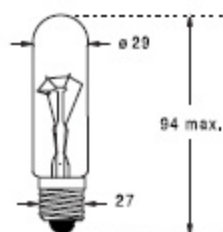

A1/110

E27 TUBE
Ø 29 x 94 mm

CODE STOCK PART NUMBER	RÉFÉRENCE	VOLTS	WATTS	DURÉE DE VIE AC LIFE
123991	E 8033	130	25	1 000
123992	E 8034	130	40	1 000
123993	E 8036	130	60	1 000
123994	E 8038	230/240	25	1 000
123995	E 8040	230/240	40	1 000
123996	E 8042	230/240	60	1 000

A1/111

E27 SPHERIQUE CLAIRE
Ø 45 x 70 mm - Clear

CODE STOCK PART NUMBER	RÉFÉRENCE	VOLTS	WATTS	DURÉE DE VIE AC LIFE
005517	SR 3209	12	15	1 000
005516	SR 3210	12	25	1 000
005518	SR 3211	12	40	1 000
005519	SR 3213	24	15	1 000
005520	SR 3220	24	25	1 000
005522	SR 3221	24	40	1 000
005523	SR 3222	24	60	1 000
001333	SR 1223	27	15	1 000
001335	SR 1227	27	40	1 000
001336	SR 1229	27	60	1 000
005526	SR 3225	48	15	1 000
005527	SR 3230	48	25	1 000
005528	SR 3248	48	40	1 000
005530	SR 3112	60	15	1 000
005533	SR 3260	60	25	1 000
005531	SR 3249	130	15	1 000
005532	SR 3250	130	25	1 000
005534	SR 3251	130	40	1 000
005536	SR 3252	130	60	1 000
005546	SR 3269	230	15	1 000
005548	SR 3270	230	25	1 000
005550	SR 3271	230	40	1 000
005552	SR 3272	230	60	1 000