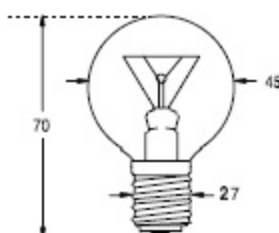

A1/110

E27 TUBE
Ø 29 x 94 mm

CODE STOCK PART NUMBER	RÉFÉRENCE	VOLTS	WATTS	DURÉE DE VIE AC LIFE
123991	E 8033	130	25	1 000
123992	E 8034	130	40	1 000
123993	E 8036	130	60	1 000
123994	E 8038	230/240	25	1 000
123995	E 8040	230/240	40	1 000
123996	E 8042	230/240	60	1 000

A1/111

E27 SPHERIQUE CLAIRE
Ø 45 x 70 mm - Clear

CODE STOCK PART NUMBER	RÉFÉRENCE	VOLTS	WATTS	DURÉE DE VIE AC LIFE
005517	SR 3209	12	15	1 000
005516	SR 3210	12	25	1 000
005518	SR 3211	12	40	1 000
005519	SR 3213	24	15	1 000
005520	SR 3220	24	25	1 000
005522	SR 3221	24	40	1 000
005523	SR 3222	24	60	1 000
001333	SR 1223	27	15	1 000
001335	SR 1227	27	40	1 000
001336	SR 1229	27	60	1 000
005526	SR 3225	48	15	1 000
005527	SR 3230	48	25	1 000
005528	SR 3248	48	40	1 000
005530	SR 3112	60	15	1 000
005533	SR 3260	60	25	1 000
005531	SR 3249	130	15	1 000
005532	SR 3250	130	25	1 000
005534	SR 3251	130	40	1 000
005536	SR 3252	130	60	1 000
005546	SR 3269	230	15	1 000
005548	SR 3270	230	25	1 000
005550	SR 3271	230	40	1 000
005552	SR 3272	230	60	1 000