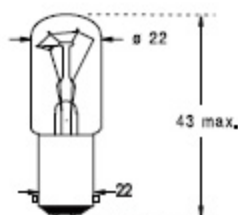

**AV104****B22D**  
Ø 22 x 43 mm

CODE STOCK PART NUMBER	RÉFÉRENCE	VOLTS	WATTS	DURÉE DE VIE AC LIFE
123020	<b>B 4328</b>	24	5	1 000
123022	<b>B 4330</b>	24	10	1 000
123025	<b>B 4332</b>	24	15	1 000
123021	<b>B 4327</b>	30	5	1 000
123026	<b>B 4331</b>	30	10	1 000
123028	<b>B 4333</b>	48	5	1 000
123029	<b>B 4334</b>	48	10	1 000
123030	<b>B 4335</b>	48	15	1 000
123035	<b>B 4336</b>	60	5	1 000
123080	<b>B 4339</b>	130	15	1 000
123090	<b>B 4340</b>	140	7/10	1 000
123120	<b>B 4345</b>	225	15	1 000
123140	<b>B 4350</b>	240	7/10	1 000
123160	<b>B 4352</b>	240	15	1 000
123170	<b>B 4355</b>	260	5	1 000

**AV105****B22D**  
Ø 22 x 50 mm

CODE STOCK PART NUMBER	RÉFÉRENCE	VOLTS	WATTS	DURÉE DE VIE AC LIFE
123318	<b>B 5050</b>	12	15	1 000
123320	<b>B 5052</b>	24	15	1 000
123322	<b>B 5054</b>	30	15	1 000
123360	<b>B 5056</b>	48	15	1 000
123380	<b>B 5058</b>	60	10	1 000
123400	<b>B 5059</b>	60	15	1 000
123420	<b>B 5062</b>	130	10	1 000
123430	<b>B 5064</b>	130	15	1 000
123435	<b>B 5065</b>	160	15	1 000
123450	<b>B 5068</b>	230	10	1 000
123460	<b>B 5070</b>	230	15	1 000
123470	<b>B 5074</b>	260	10	1 000
123480	<b>B 5076</b>	260	15	1 000