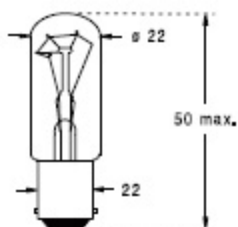

**AV104****B22D**  
Ø 22 x 43 mm

CODE STOCK PART NUMBER	RÉFÉRENCE	VOLTS	WATTS	DURÉE DE VIE AC LIFE
123020	<b>B 4328</b>	24	5	1 000
123022	<b>B 4330</b>	24	10	1 000
123025	<b>B 4332</b>	24	15	1 000
123021	<b>B 4327</b>	30	5	1 000
123026	<b>B 4331</b>	30	10	1 000
123028	<b>B 4333</b>	48	5	1 000
123029	<b>B 4334</b>	48	10	1 000
123030	<b>B 4335</b>	48	15	1 000
123035	<b>B 4336</b>	60	5	1 000
123080	<b>B 4339</b>	130	15	1 000
123090	<b>B 4340</b>	140	7/10	1 000
123120	<b>B 4345</b>	225	15	1 000
123140	<b>B 4350</b>	240	7/10	1 000
123160	<b>B 4352</b>	240	15	1 000
123170	<b>B 4355</b>	260	5	1 000

**AV105****B22D**  
Ø 22 x 50 mm

CODE STOCK PART NUMBER	RÉFÉRENCE	VOLTS	WATTS	DURÉE DE VIE AC LIFE
123318	<b>B 5050</b>	12	15	1 000
123320	<b>B 5052</b>	24	15	1 000
123322	<b>B 5054</b>	30	15	1 000
123360	<b>B 5056</b>	48	15	1 000
123380	<b>B 5058</b>	60	10	1 000
123400	<b>B 5059</b>	60	15	1 000
123420	<b>B 5062</b>	130	10	1 000
123430	<b>B 5064</b>	130	15	1 000
123435	<b>B 5065</b>	160	15	1 000
123450	<b>B 5068</b>	230	10	1 000
123460	<b>B 5070</b>	230	15	1 000
123470	<b>B 5074</b>	260	10	1 000
123480	<b>B 5076</b>	260	15	1 000