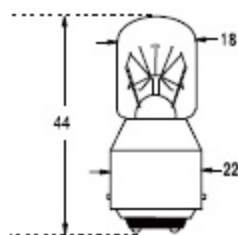

A1/102**B22D RETREINT***
Ø 18 x 44 mm

CODE STOCK PART NUMBER	RÉFÉRENCE	VOLTS	WATTS	DURÉE DE VIE AC LIFE
123007	B 2232	12	6	1 000
123006	B 2234	24	6	1 000
123008	B 2236	255	5	2 000

A1/103**B22D RETREINT***
Ø 18 x 48 mm

CODE STOCK PART NUMBER	RÉFÉRENCE	VOLTS	WATTS	DURÉE DE VIE AC LIFE
123010	B 2224	24	15	1 000
123011	B 2248	48	15	1 000
123013	B 2249	120	5	1 000
123012	B 2235	130	15	1 000
123016	B 2255	240	15	1 000
123019	B 2250	260	10	1 000
123018	B 2251	260	15	1 000