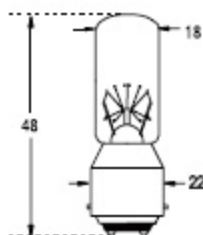

A1/102**B22D RETREINT***
Ø 18 x 44 mm

CODE STOCK PART NUMBER	RÉFÉRENCE	VOLTS	WATTS	DURÉE DE VIE AC LIFE
123007	B 2232	12	6	1 000
123006	B 2234	24	6	1 000
123008	B 2236	255	5	2 000

A1/103**B22D RETREINT***
Ø 18 x 48 mm

CODE STOCK PART NUMBER	RÉFÉRENCE	VOLTS	WATTS	DURÉE DE VIE AC LIFE
123010	B 2224	24	15	1 000
123011	B 2248	48	15	1 000
123013	B 2249	120	5	1 000
123012	B 2235	130	15	1 000
123016	B 2255	240	15	1 000
123019	B 2250	260	10	1 000
123018	B 2251	260	15	1 000