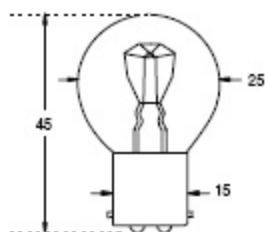

A1/99

**BA15D SPHERIQUE**

Ø 25 x 45 mm

CODE STOCK PART NUMBER	RÉFÉRENCE	VOITS	WATTS	DURÉE DE VIE AC LIFE
124548	<b>B 7345</b>	12	15	1 000
124549	<b>B 7350</b>	24	10	1 000
124550	<b>B 7355</b>	30	10	2 000
124556	<b>B 7357</b>	42	5	2 000
124555	<b>B 7361</b>	48	10	2 000
124553	<b>B 7363</b>	60	10	2 000
124557	<b>B 1008</b>	85	10	2 000
124558	<b>B 1010</b>	95	10	2 000
124560	<b>B 7384</b>	125	15	2 000
124565	<b>B 7402</b>	230	15	2 000

A1/100

**B15D SPHERIQUE**

Ø 45 x 70 mm - Round glass

CODE STOCK PART NUMBER	RÉFÉRENCE	VOITS	WATTS	VERRE GLASS
124244	<b>B 7346</b>	12	25	CLAIR/CLEAR
124245	<b>B 7347</b>	12	40	CLAIR/CLEAR
124246	<b>B 7352</b>	24	25	CLAIR/CLEAR
124247	<b>B 7353</b>	24	40	CLAIR/CLEAR
124551	<b>B 7351</b>	24	40	DÉPOLE/FROSTED
124260	<b>B 7354</b>	240	40	DÉPOLE/FROSTED