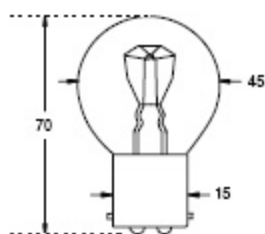

A1/99

**BA15D SPHERIQUE**

Ø 25 x 45 mm

CODE STOCK PART NUMBER	RÉFÉRENCE	VOITS	WATTS	DURÉE DE VIE AC LIFE
124548	<b>B 7345</b>	12	15	1 000
124549	<b>B 7350</b>	24	10	1 000
124550	<b>B 7355</b>	30	10	2 000
124556	<b>B 7357</b>	42	5	2 000
124555	<b>B 7361</b>	48	10	2 000
124553	<b>B 7363</b>	60	10	2 000
124557	<b>B 1008</b>	85	10	2 000
124558	<b>B 1010</b>	95	10	2 000
124560	<b>B 7384</b>	125	15	2 000
124565	<b>B 7402</b>	230	15	2 000

A1/100

**B15D SPHERIQUE**

Ø 45 x 70 mm - Round glass

CODE STOCK PART NUMBER	RÉFÉRENCE	VOITS	WATTS	VERRE GLASS
124244	<b>B 7346</b>	12	25	CLAIR/CLEAR
124245	<b>B 7347</b>	12	40	CLAIR/CLEAR
124246	<b>B 7352</b>	24	25	CLAIR/CLEAR
124247	<b>B 7353</b>	24	40	CLAIR/CLEAR
124551	<b>B 7351</b>	24	40	DÉPOLE/FROSTED
124260	<b>B 7354</b>	240	40	DÉPOLE/FROSTED